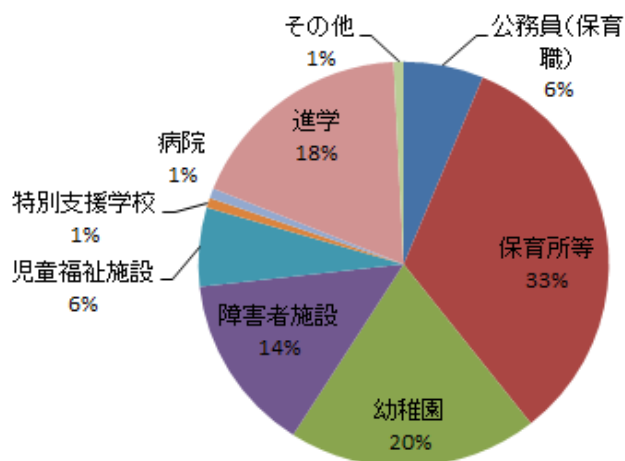

□病院

(医社)さつき会

袖ヶ浦さつき台病院

□介護老人保健施設

(福)九十九里ホーム

ミス・ヘンテ記念ケアセンター

□一般企業

北東商事株式会社

北東商事株式会社

児童障害福祉専攻

□公務員(保育職)

船橋市

横浜市

大多喜町

富里市

君津市(臨時)

金杉台保育園

大久保保育園

みつば保育所

市立潮来保育所

上湯江保育園

□保育園

(学)植草学園

(学)堀口学園

(学)三橋学園

(学)誠真学園

(学)アゼリー学園

(福)ちどりの国

(福)鏡明福祉会

(福)茂原高師保育園

(福)和光会

(福)椿海福祉会

(福)伸和会

(福)天光会

(福)和泉会

(福)博道福祉会

(福)あすなろ福祉会

(福)すずみ会

(福)清風福祉会

(福)岩根福祉会

(福)生活クラブ

(福)かなめ会

(福)つくし会

植草弁天保育園

昭苑保育園

夏見台保育園

チャイルドガーデン保育園

かまとり保育園

新井保育園

ナーセリー鏡戸

高師保育園

白塚保育園

椿海保育園

田喜野井旭保育園

みどりが丘保育園

どんぐり保育園

おうめい保育園

まるやま保育園

若松保育所

なないろ保育園

岩根保育園

生活クラブ風の村わらしこ保育園流山

前原保育園

松戸ひばり保育園