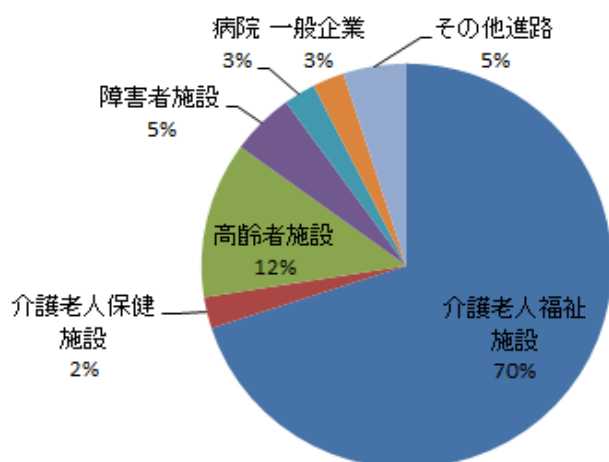

植草学園短期大学 平成24年度3月卒業生 進路状況

地域介護福祉専攻

□グループホーム

グループホーム富田

□居宅介護支援

有限会社 日東福祉倶楽部

居宅介護支援センター日東

□デイケア