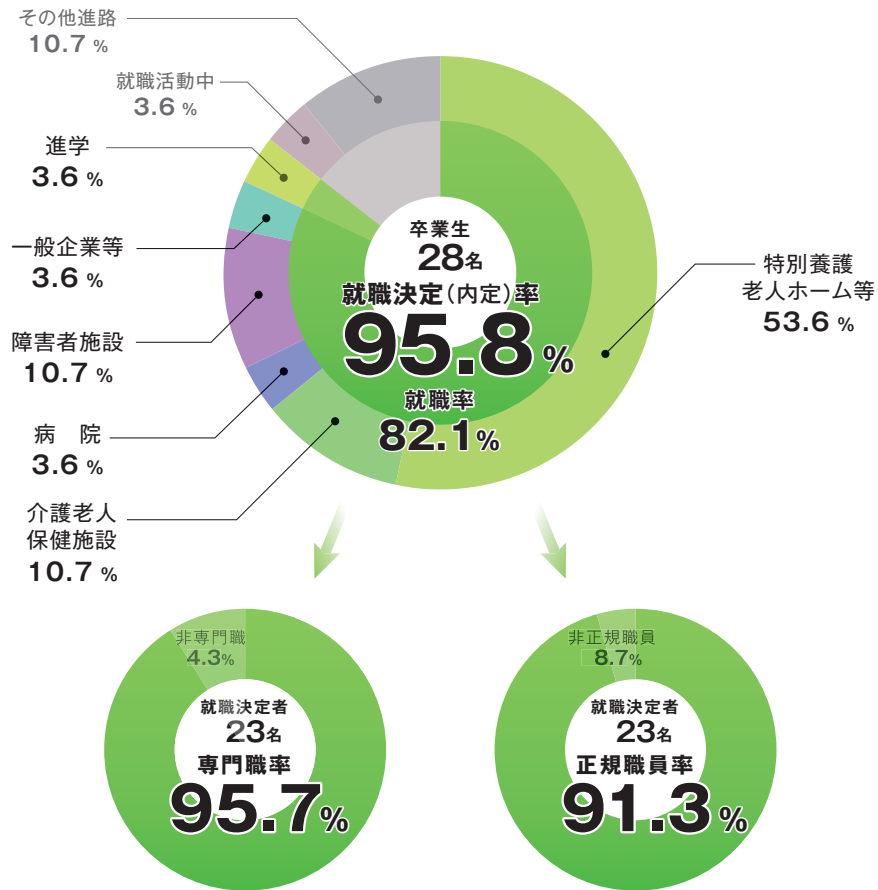

福祉学科 地域介護福祉専攻

● 主な就職先 (平成30年3月卒業)

■ 特別養護老人ホーム

社会福祉法人愛光
コスタリゾン千寿苑
特別養護老人ホーム あかり
特別養護老人ホーム 海
特別養護老人ホーム 和心苑
特別養護老人ホーム 太陽と緑の家
特別養護老人ホーム はなみずきホーム
特別養護老人ホーム 船橋愛弘園
ピアポート千寿苑
三芳光陽園
恵光園シャイニー中央
ワールドナーシングホーム

■ 介護老人福祉施設

介護老人保健施設 ヒーリングホーム四倉
介護老人保健施設 ダンディライオン
南池袋介護老人保健施設 アバンセ

■ 病院

浅井病院

■ 障害者施設

社会福祉法人口ザリオの聖母会

■ 居宅介護

特定非営利活動法人ポタジエの会

■ 一般企業等

千葉公共職業安定所