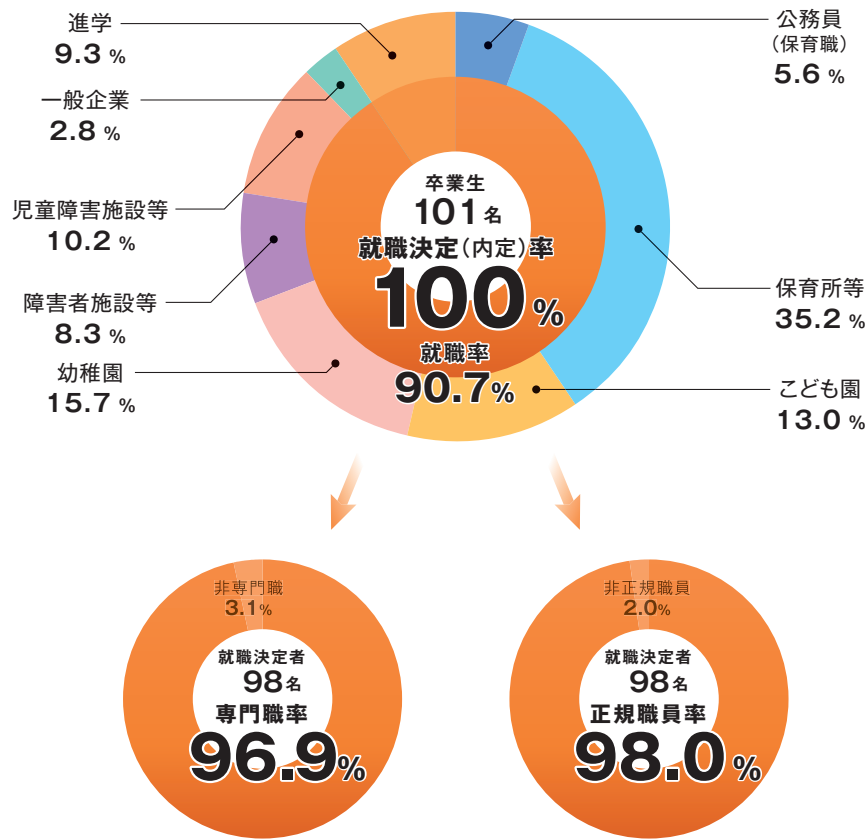

福祉学科 児童障害福祉専攻

●主な就職先 (平成30年3月卒業)

■公務員(保育士職)

千葉県 旭市 君津市
長生村 富里市 八千代市

■幼稚園

穴川花園幼稚園
市原マリア・インマクラダ幼稚園
稲毛幼稚園
さつきヶ丘幼稚園
スガハラ幼稚園
大蔵寺幼稚園
大勝院幼稚園
玉造幼稚園
ときがね片貝幼稚園
ときがね幼稚園
土気中央幼稚園/あすみ中央幼稚園
へいわ幼稚園
みもみ幼稚園
むつみ幼稚園
村上ひかり幼稚園
めぐみ幼稚園

■保育所等

いろは保育園
おおぞら保育園
川口木曾呂ゆたか保育園
キートスチャイルドケア
キートスチャイルドケア美郷台
クルルなかよし保育園
株式会社こどもの森
社会福祉法人三成会
すずの丘保育園
そらまめ保育園

社会福祉法人高砂福祉会
高師保育園
たかし保育園 鎌ヶ谷大仏
多機能型事業所 ふれも
ちいさなおうちふたば
ちやいれつく保育園
月かげ保育園
社会福祉法人豊島福祉会 学校法人光町学園
長須賀保育園
なりたの空の保育園
ふたば保育園
プレーメン津田沼保育園
株式会社ガピンス
牧の原宝保育園
まんまる保育園
みつわ台保育園
緑が丘はぐみの杜保育園
みのり保育園
ゆうゆう保育園
ライクアカデミー株式会社
植草学園千葉駅保育園

■こども園

あいりす幼稚園
認定こども園 OURS
認定こども園 小ばと幼稚園
認定こども園 うなかみ幼稚園
認定こども園 みつわ台幼稚園
龍翔寺こども園
社会福祉法人豊島福祉会 学校法人光町学園
植草学園大学附属弁天こども園

■病院内保育

初富保健病院

■児童福祉施設

社会福祉法人愛光
児童発達支援クラブ フォルテ
千葉県千葉リハビリテーション
東金市 簡易マザーズホーム
社会福祉法人房総双葉学園
放課後等デイサービス らんらん
のぞみ牧場学園
ほうゆうベビーホーム

■障害者施設

あけぼの園
おおぞら園
ガーデンセブン
社会福祉法人清郷会
こども発達支援センター 鴨川そらいろ
障害者支援施設 さくら千手園
父の樹園
中野学園
社会福祉法人菜の花会
ひかり学園
友愛みどり園

■一般企業

株式会社ABCマート
株式会社サマンサタバサジャパンリミテッド
株式会社マーキュリー

■進学

植草学園大学
植草学園短期大学