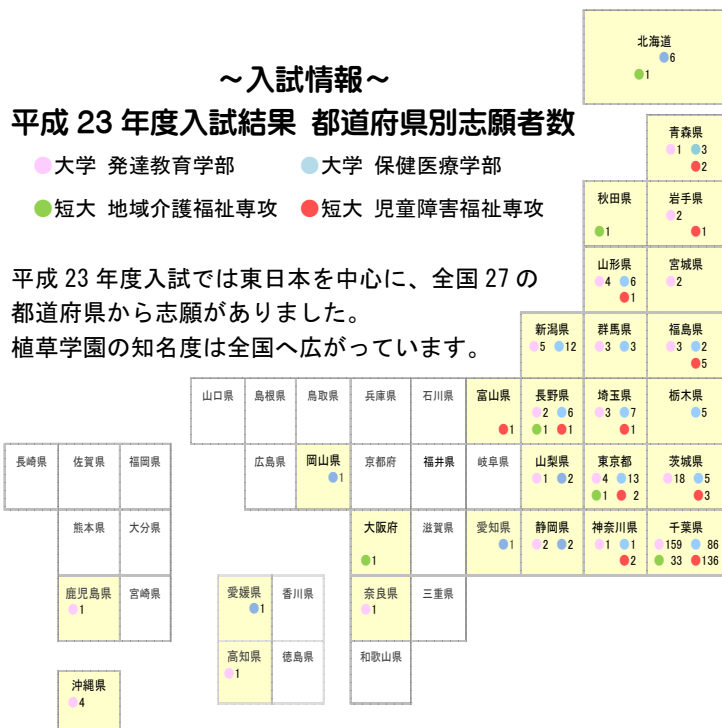

～サークル紹介～「手話サークル Hand☆Peace」

代表：大学 発達教育学部 発達支援教育学科 2年 安藤 恵子

手話サークル Hand☆Peace は、今年も大学祭（緑栄祭）での手話コーラス発表に向けて活動を始めました。昨年度のメンバーの大半を占めていた短大生が今年3月に卒業したため、まずはメンバー集めからスタート。おかげさまで、現在メンバーは35人！ほとんどが初心者なので“新生 Hand☆Peace”として生まれ変わる気持ちで、みんなと協力し合いながら楽しく活動したいと思っています。

手話コーラスといっても実際に歌うのではなく、曲に合わせて手話パフォーマンスをすることを第一に考えているので、歌うことに自信がなくても構いません。なるべく手話としても伝わるように努めているので、手話単語も覚えられるようになります。

少しでも手話に興味のある方、私たちと一緒にステージに立ちましょう！緑栄祭も見に来てくれたら嬉しいです!!

～入試情報～

平成 23 年度入試結果 都道府県別志願者数

- 大学 発達教育学部 ● 大学 保健医療学部
- 短大 地域介護福祉専攻 ● 短大 児童障害福祉専攻

平成 23 年度入試では東日本を中心に、全国 27 の都道府県から志願がありました。

植草学園の知名度は全国へ広がっています。

北海道	6
青森県	1 ● 3
岩手県	2 ● 1
秋田県	1
山形県	4 ● 6 ● 1
宮城県	2
新潟県	5 ● 12
群馬県	3 ● 3
福島県	3 ● 2 ● 5
山口県	
島根県	
鳥取県	
兵庫県	
石川県	
富山県	
長野県	2 ● 6 ● 1 ● 1
埼玉県	3 ● 7 ● 1
栃木県	5
長崎県	
佐賀県	
福岡県	
熊本県	
大分県	
鹿児島県	1
宮崎県	
沖縄県	4
徳島県	
香川県	
愛媛県	1
高知県	1
奈良県	1
和歌山県	
三重県	
滋賀県	1
京都府	
福井県	
岐阜県	
山梨県	1 ● 2
静岡県	2 ● 2
愛知県	1
岐阜県	4 ● 13 ● 1 ● 2
東京都	4 ● 13 ● 1 ● 2
茨城県	18 ● 5 ● 3
千葉県	159 ● 86 ● 33 ● 136
神奈川県	1 ● 1 ● 2
神奈川県	1 ● 1 ● 2