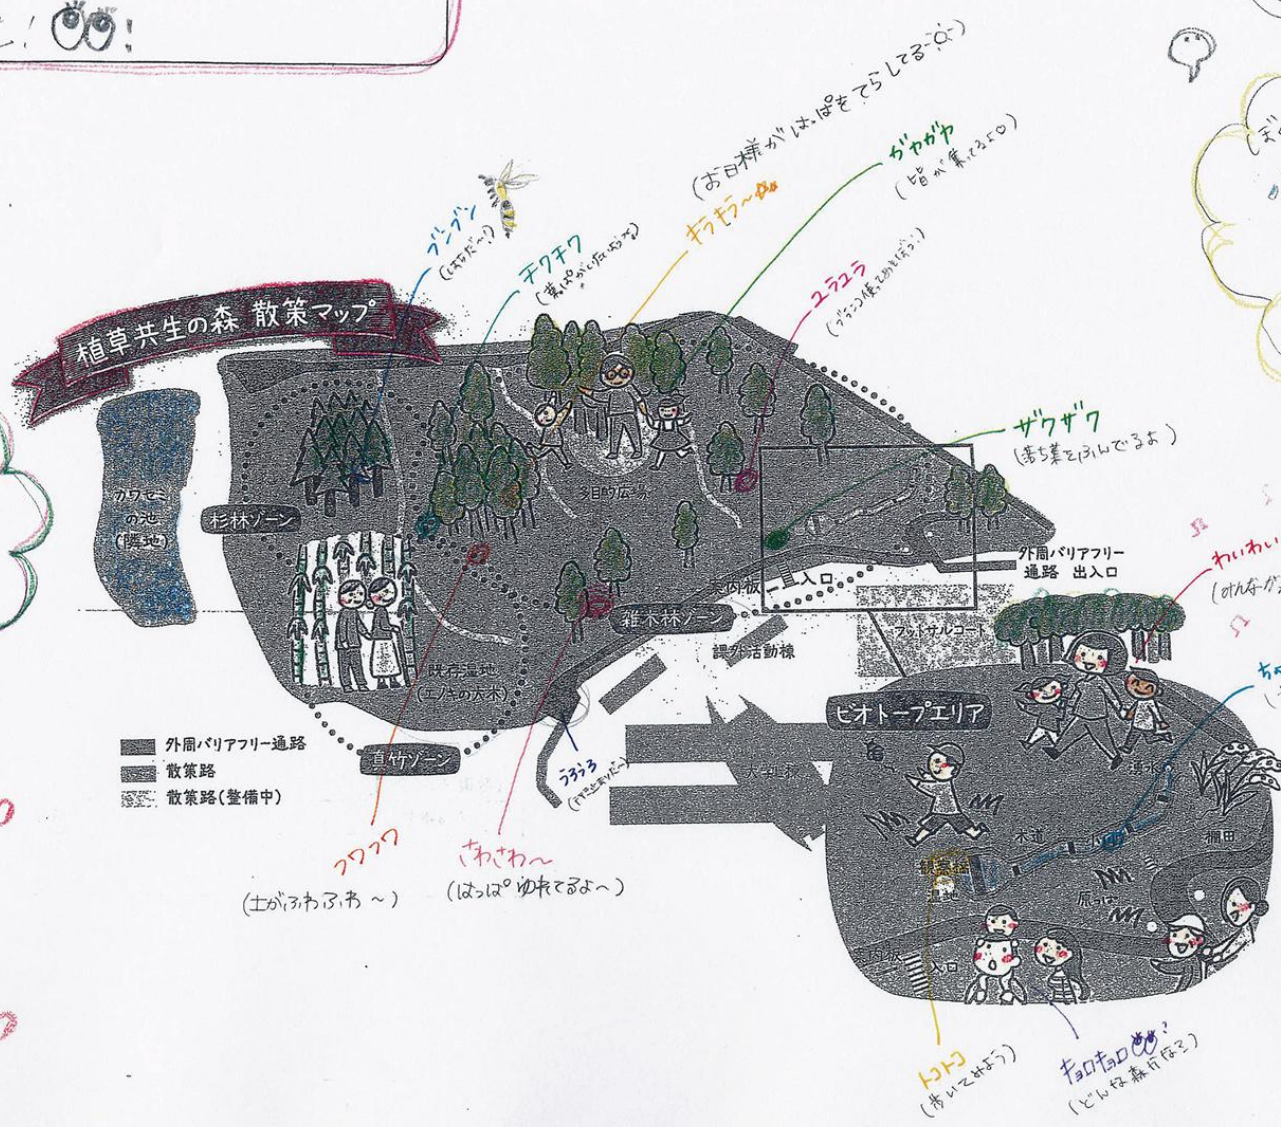

植草

共生の森

ビオトープ

提出日 年 5 月 31 日
調査日 年 5 月 31 日 (K)

【テーマ】

オノマトペを探せ! 🐞!

大学にこんな森があるんだ!!!
たぐやんの「オノマトペ」あたなあ...
私がオノマトペがあるのは...
入っておいにある **プラナコ**
皆で「ウラウラ、ロイロイ」できるよ
行きたるやせやせな!!!

まじは、この森で「オノマトペ」を探せ!!!
よく見たら、オノマトペがオノマトペ!!!
オノマトペのオノマトペがオノマトペ!!!
オノマトペは、オノマトペになるんだよ!!!
オノマトペになるのを見たいんだよ!!!

わいわい (おんがら集まってるよ)
カチカチ (水が流れる音)

カチカチ (水が流れる音)
カチカチ (木が揺れる音)