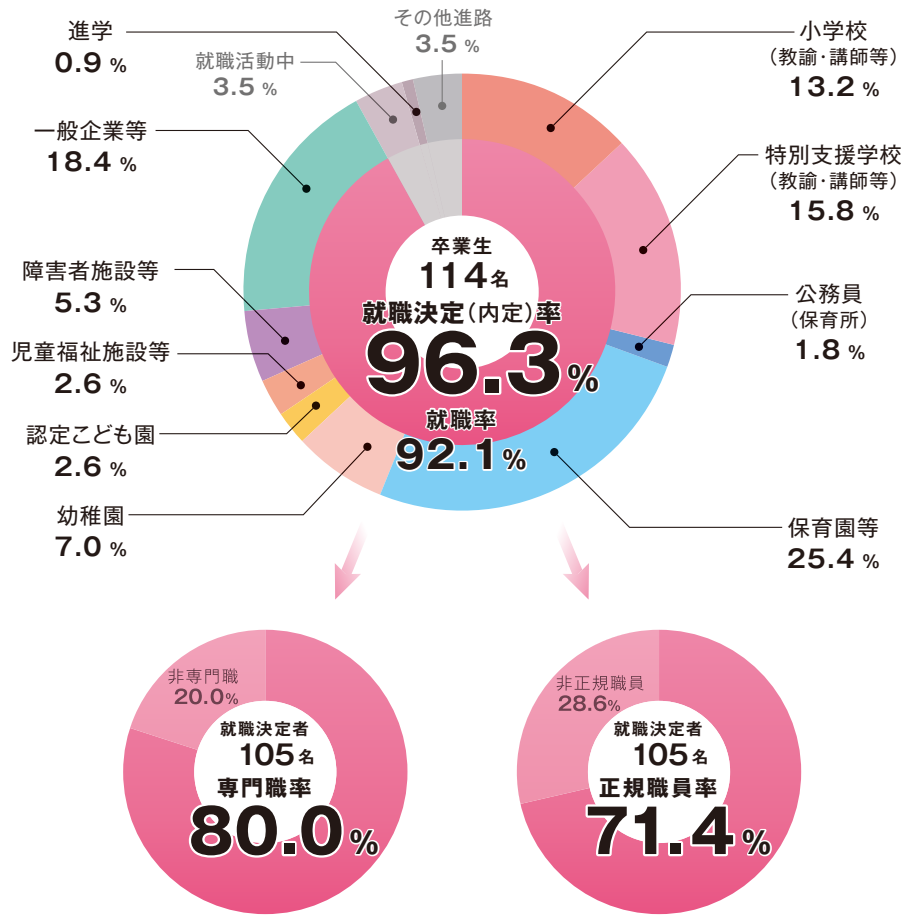

発達教育学部 発達支援教育学科

● 主な就職先 (平成30年3月卒業)

■ 小学校

市川市 市原市 柏市 君津市
山武市 袖ヶ浦市 千葉市
習志野市 八街市 船橋市
静岡県伊東市

■ 特別支援学校

いすみ市 一宮町 袖ヶ浦市
千葉市 銚子市 富里市
船橋市 松戸市 茂原市

■ 公務員(保育士職)

千葉市