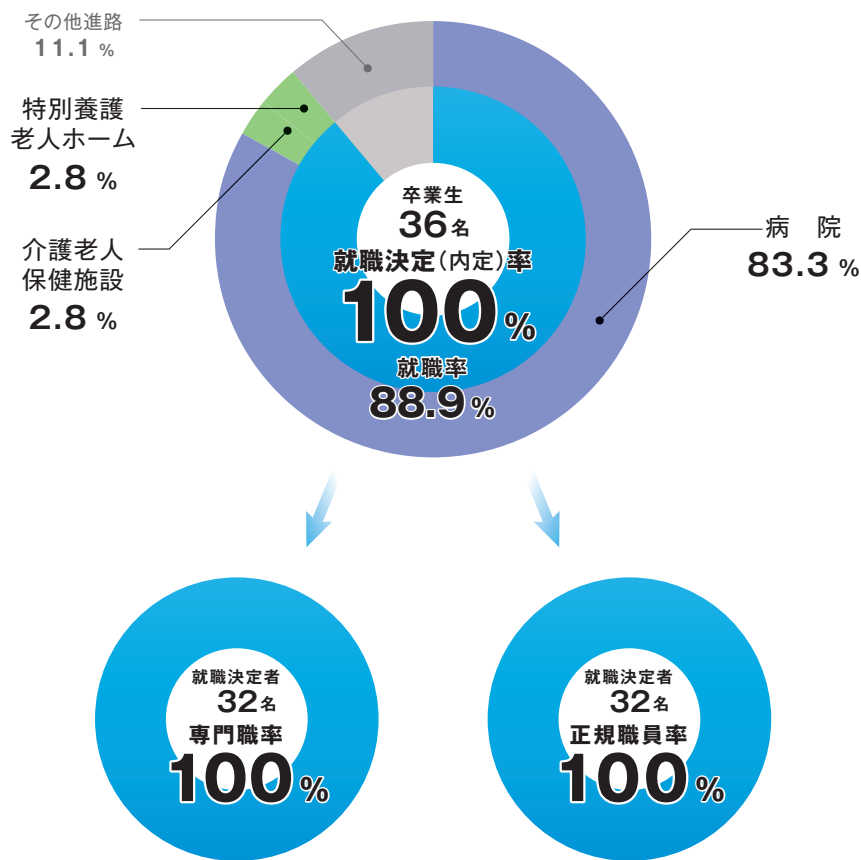

保健医療学部 理学療法学科

● 主な就職先 (平成30年3月卒業)

■ 病院

イムス東京葛飾総合病院
おゆみの中央病院
柏厚生総合病院
亀田総合病院
群馬リハビリテーション病院
五反田リハビリテーション病院
佐原リハビリテーション病院
新八千代病院
袖ヶ浦さつき台病院
高根病院
千葉愛友記念病院
千葉南病院
中東遠総合医療センター
筑波大学附属病院
津田沼中央総合病院
東京湾岸リハビリテーション病院
戸塚共立第一病院
成田リハビリテーション病院
花はたりリハビリテーション病院

富家千葉病院
船橋整形外科病院
北総白井病院
みどりの葉記念病院
みやこ整形外科クリニック
茂原機能クリニック
山之内病院
医療法人社団 輝生会

■ 介護老人保健施設

介護老人保健施設 純恵の郷
特別養護老人ホーム アルマ美浜

■ 進学 植草学園大学研究生

■ 起業 なし