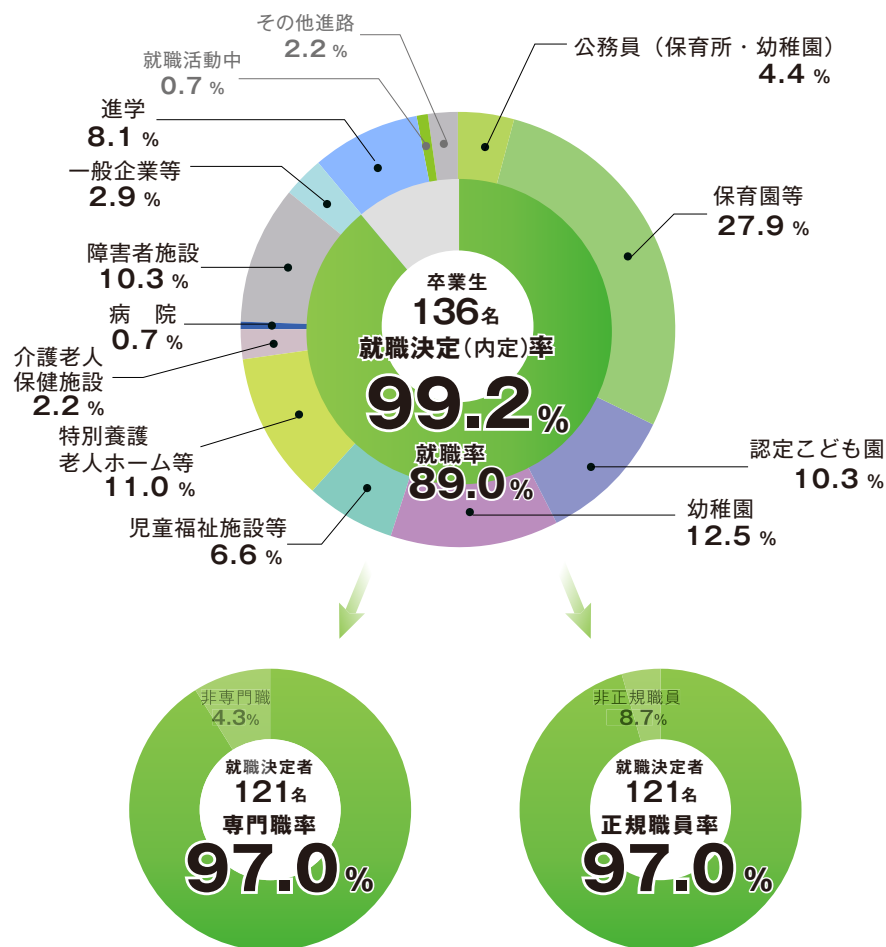

福祉学科

●地域介護福祉専攻 主な就職先 (平成30年3月卒業)

■特別養護老人ホーム

社会福祉法人愛光
コスタリゾン千寿苑
特別養護老人ホーム あかり
特別養護老人ホーム 海
特別養護老人ホーム 和心苑
特別養護老人ホーム 太陽と緑の家
特別養護老人ホーム はなみずきホーム
特別養護老人ホーム 船橋愛弘園
ピアポート千寿苑
三芳光陽園
恵光園シャイニー中央
ワールドナーシングホーム

■介護老人福祉施設

介護老人保健施設 ヒーリングホーム四倉
介護老人保健施設 ダンディライオン
南池袋介護老人保健施設 アバンセ

■病院

浅井病院

■障害者施設

社会福祉法人ロザリオの聖母会

■居宅介護

特定非営利活動法人ボタジエの会

■一般企業等

千葉公共職業安定所

■進学 筑波大学大学院

■起業 なし

●児童障害福祉専攻 主な就職先 (平成30年3月卒業)

■公務員(保育士職)

千葉県 旭市 君津市
長生村 富里市 八千代市

■幼稚園

穴川花園幼稚園
市原マリア・インマクラダ幼稚園
稲毛幼稚園
さつきヶ丘幼稚園
スガハラ幼稚園
大巖寺幼稚園
大勝院幼稚園
玉造幼稚園
ときがね片貝幼稚園
ときがね幼稚園
土気中央幼稚園/あすみ中央幼稚園
へいわ幼稚園
みもみ幼稚園
むつみ幼稚園
村上ひかり幼稚園
めぐみ幼稚園

■保育所等

いろは保育園
おおぞら保育園
川口木曾呂ゆたか保育園
キートスチャイルドケア
キートスチャイルドケア美郷台
クルなかよし保育園
株式会社こどもの森
社会福祉法人三成会
すずの丘保育園
そらまめ保育園

社会福祉法人高砂福祉会
高師保育園
たかし保育園 鎌ヶ谷大仏
多機能型事業所 ぶれも
ちいさなおうちふたば
ちゃいれっく保育園
月かけ保育園
社会福祉法人豊島福祉会 学校法人光町学園
長須賀保育園
なりたの空の保育園
ふたば保育園
ブレーメン津田沼保育園
株式会社ポピンズ
牧の原宝保育園
まんまる保育園
みつわ台保育園
緑が丘はぐみの杜保育園
ゆうゆう保育園
みのり保育園
ライクアカデミー株式会社
植草学園千葉駅保育園

■こども園

あいりす幼稚園
認定こども園 OURS
認定こども園 小ばと幼稚園
認定こども園 うなかみ幼稚園
認定こども園 みつわ台幼稚園
龍翔寺こども園
社会福祉法人豊島福祉会 学校法人光町学園
植草学園大学附属弁天こども園

■病院内保育

初富保健病院

■児童福祉施設

社会福祉法人愛光
児童発達支援クラブ フォルテ
千葉県千葉リハビリテーション
東金市 簡易マザーズホーム
社会福祉法人房総双葉学園
放課後等デイサービス らんらんのぞみ牧場学園
ほうゆうベビーホーム

■障害者施設

あけぼの園
おおぞら園
ガーデンセブン
社会福祉法人清郷会
こども発達支援センター 鴨川そらいろ
障害者支援施設 さくら千手園
父の樹園
中野学園
社会福祉法人菜の花会
ひかり学園
友愛みどり園

■一般企業

株式会社ABCマート
株式会社サマンサタバサジャパンリミテッド
株式会社マーキュリー

■進学

植草学園大学発達教育学部編入
植草学園大学 科目等履修生

■起業 なし