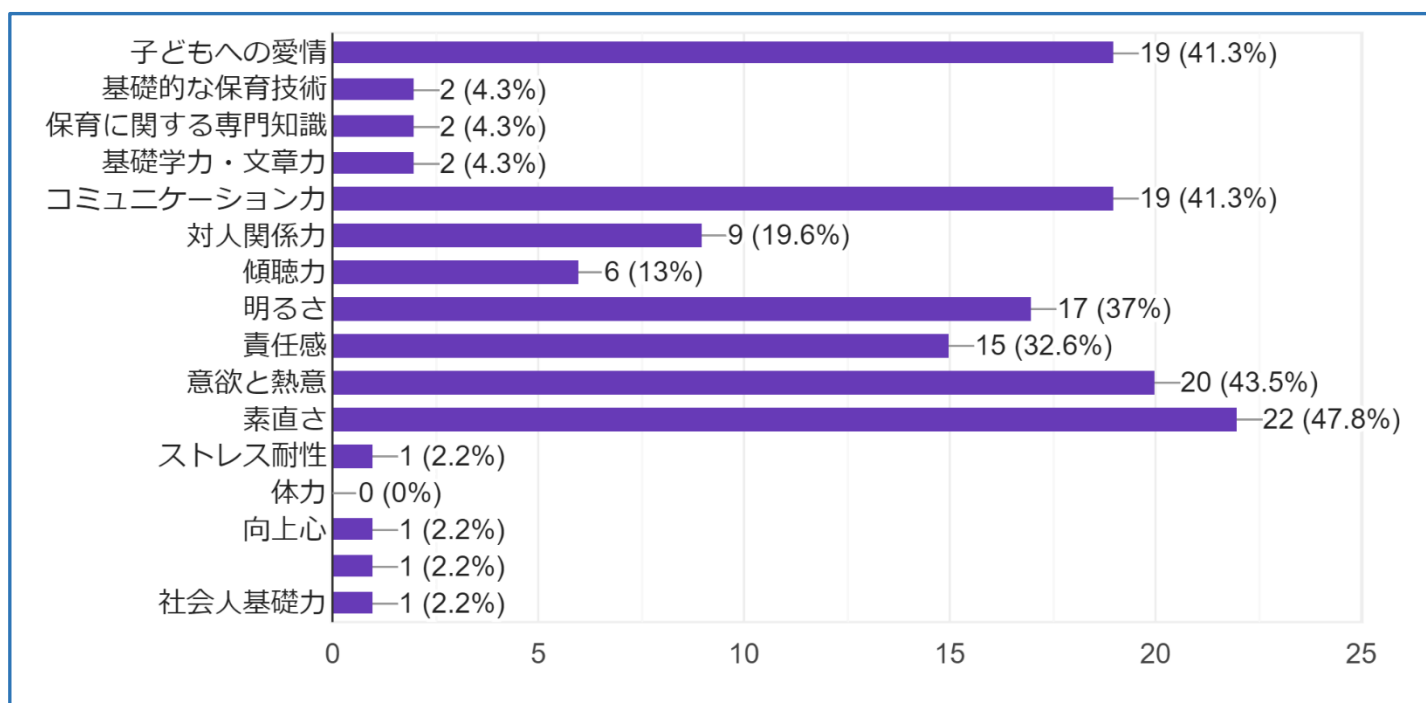

令和2年度

短期大学卒業生就職先企業アンケート

令和元年度短期大学卒業生就職先企業 88件のうち回答数46企業

1、貴社で新規に職員を採用する際、重要視していることは何ですか。
下記から3つまで選択してください。

2、本学卒業生について、お聞かせください。

本学卒業生が在職しているとお答えになった企業様へ

3、植草学園短期大学の卒業生について満足している点を3つまで選択してください。(39件の回答)

4、植草学園短期大学卒業生について満足していない点を3つまで選択してください。(39件の回答)