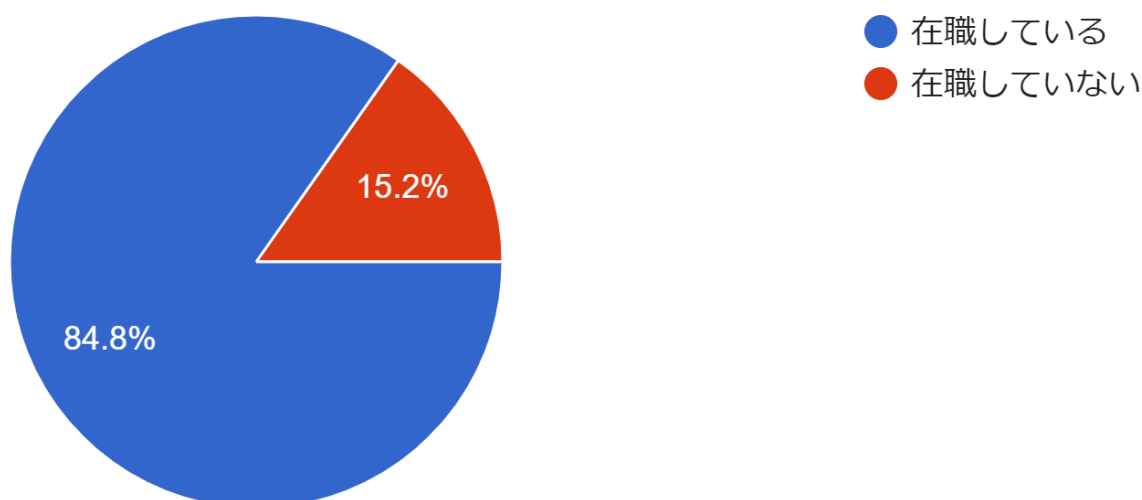

令和2年度

短期大学卒業生就職先企業アンケート

令和元年度短期大学卒業生就職先企業 88件のうち回答数46企業

1、貴社で新規に職員を採用する際、重要視していることは何ですか。
下記から3つまで選択してください。

2、本学卒業生について、お聞かせください。

本学卒業生が在職しているとお答えになった企業様へ

3、植草学園短期大学の卒業生について満足している点を3つまで選択してください。(39件の回答)

4、植草学園短期大学卒業生について満足していない点を3つまで選択してください。(39件の回答)