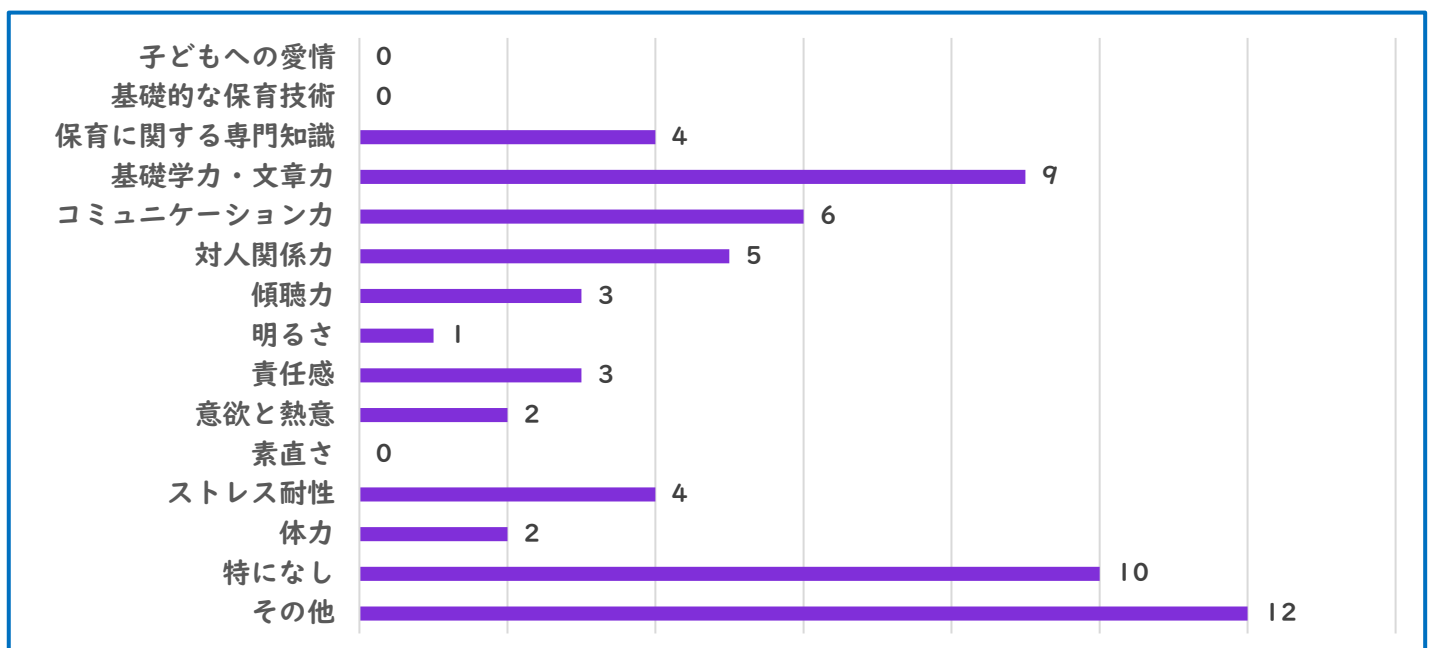

令和2年度

短期大学卒業生就職先企業アンケート

令和元年度短期大学卒業生就職先企業 88件のうち回答数46企業

1、貴社で新規に職員を採用する際、重要視していることは何ですか。
下記から3つまで選択してください。

2、本学卒業生について、お聞かせください。

本学卒業生が在職しているとお答えになった企業様へ

3、植草学園短期大学の卒業生について満足している点を3つまで選択してください。(39件の回答)

4、植草学園短期大学卒業生について満足していない点を3つまで選択してください。(39件の回答)