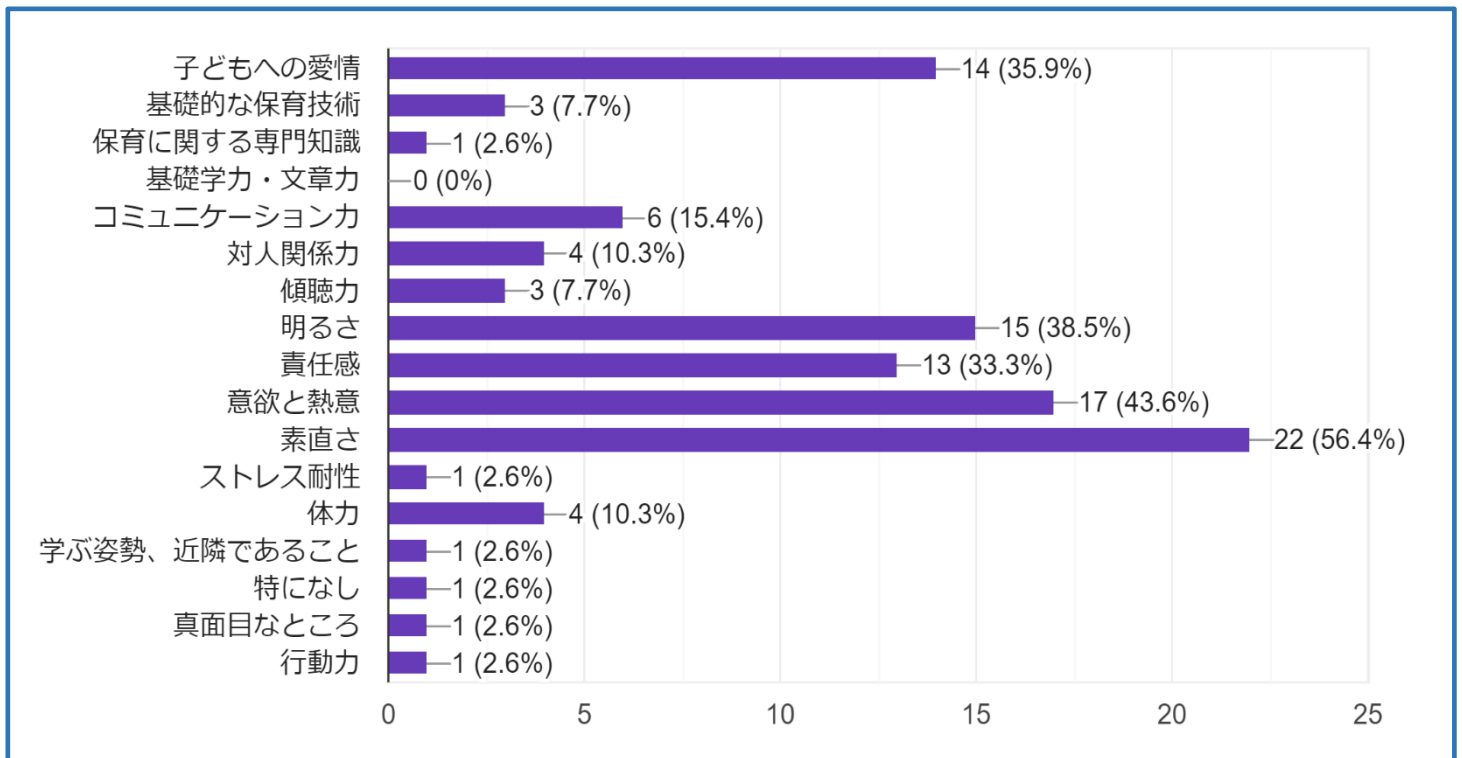

令和2年度

短期大学卒業生就職先企業アンケート

令和元年度短期大学卒業生就職先企業 88件のうち回答数46企業

1、貴社で新規に職員を採用する際、重要視していることは何ですか。
下記から3つまで選択してください。

2、本学卒業生について、お聞かせください。

本学卒業生が在職しているとお答えになった企業様へ

3、植草学園短期大学の卒業生について満足している点を3つまで選択してください。(39件の回答)

4、植草学園短期大学卒業生について満足していない点を3つまで選択してください。(39件の回答)