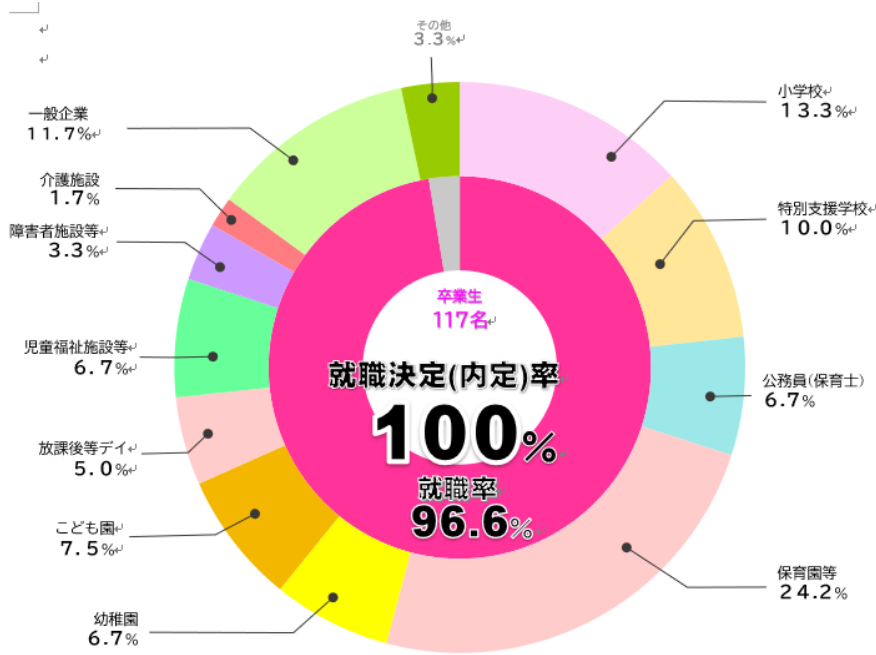

発達教育学部 発達支援教育学科

● 主な就職先

■ 小学校

千葉市 船橋市 柏市 市原市 四街道市
八街市 旭市 茂原市
神奈川県横浜市 宮城県登米市
静岡県伊東市

■ 特別支援学校

千葉市 船橋市 いすみ市
君津市 鴨川市 富山県

■ 公務員(保育士)職

千葉市 山武市 芝山町
東京都杉並区