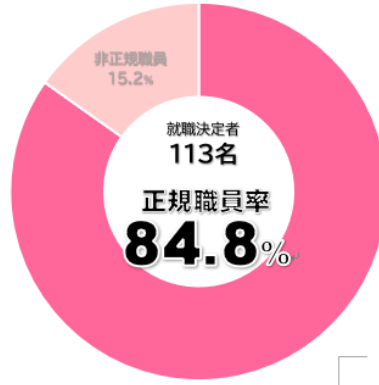

発達教育学部 発達支援教育学科

● 主な就職先

■ 小学校

千葉市 船橋市 柏市 市原市 四街道市
八街市 旭市 茂原市
神奈川県横浜市 宮城県登米市
静岡県伊東市

■ 特別支援学校

千葉市 船橋市 いすみ市
君津市 鴨川市 富山県

■ 公務員(保育士)職

千葉市 山武市 芝山町
東京都杉並区