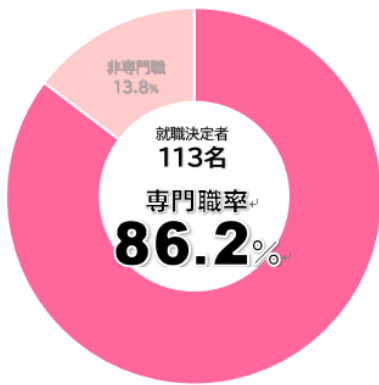

発達教育学部 発達支援教育学科

● 主な就職先

■ 小学校

千葉市 船橋市 柏市 市原市 四街道市
八街市 旭市 茂原市
神奈川県横浜市 宮城県登米市
静岡県伊東市

■ 特別支援学校

千葉市 船橋市 いすみ市
君津市 鴨川市 富山県

■ 公務員(保育士)職

千葉市 山武市 芝山町
東京都杉並区