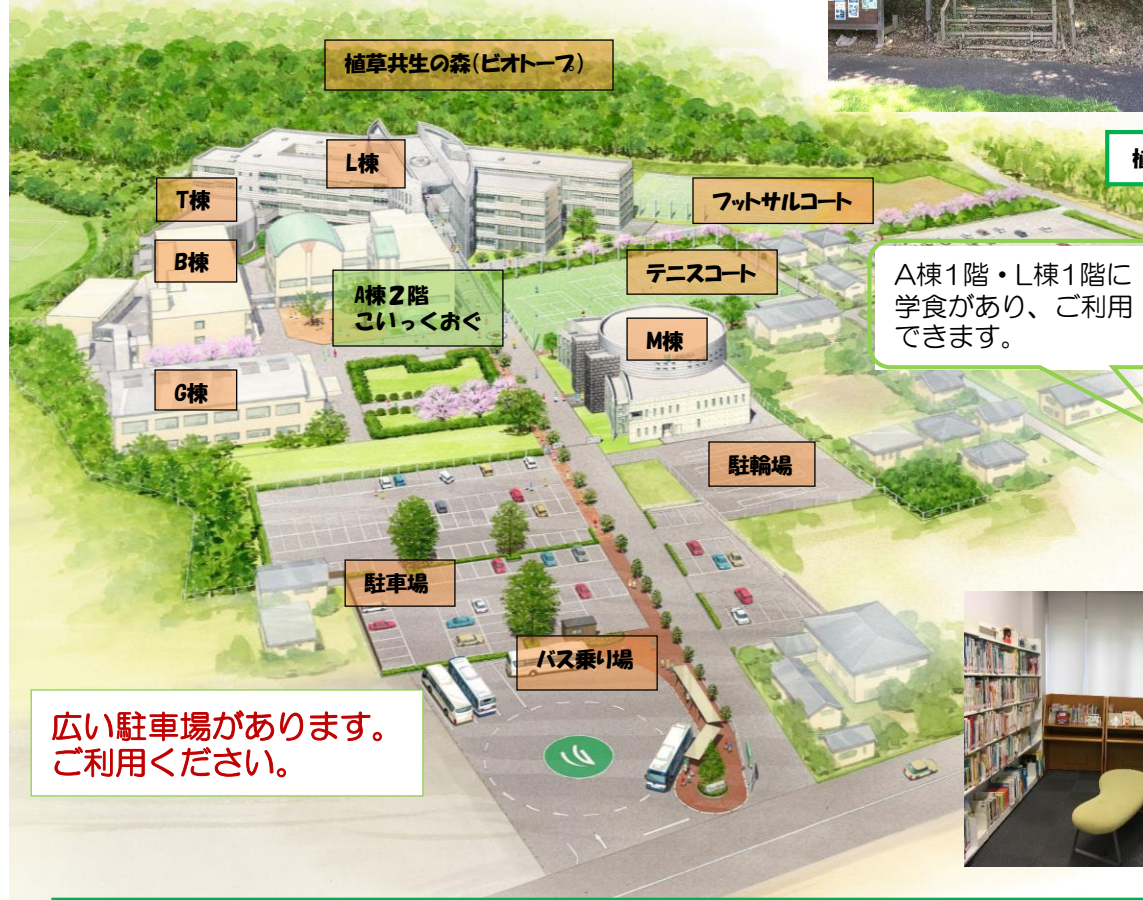

# 植草学園大学・短期大学 キャンパス案内図

子育て支援・教育実践センター「こいっくおぐ」はA棟2階に有ります。

広い室内でゆったり遊べます。

おむつ替え・授乳コーナーがあります。

おままごとコーナーで一緒に遊ぼうね!

植草共生の森(ビオトープ)

植草共生の森(ビオトープ)

A棟2階  
こいっくおぐ

A棟1階・L棟1階に  
学食があり、ご利用  
できます。

広い駐車場があります。  
ご利用ください。

M棟には図書館があり、絵本等が借りられます。

## 子育て支援・教育実践センター 「こいっくおぐ」とは・・・?

0歳～6歳のお子さん(未就学児)とその保護者、妊娠中の方とそのパートナーの方のための場所です。明るく広々としたおもちゃいっぱいスペースで、自由に遊ぶことができます。保育士の他、大学・短大の教員もスタッフとして関わりますので、お子さんを遊ばせながら専門の先生方に気軽に子育ての相談ができるのも魅力です。また、学生の参加もあります。色々な人とふれあい、子育ての輪をひろげるとともに情報交換、悩み相談の場としても子育て支援・教育実践センター「こいっくおぐ」をぜひご活用下さい。