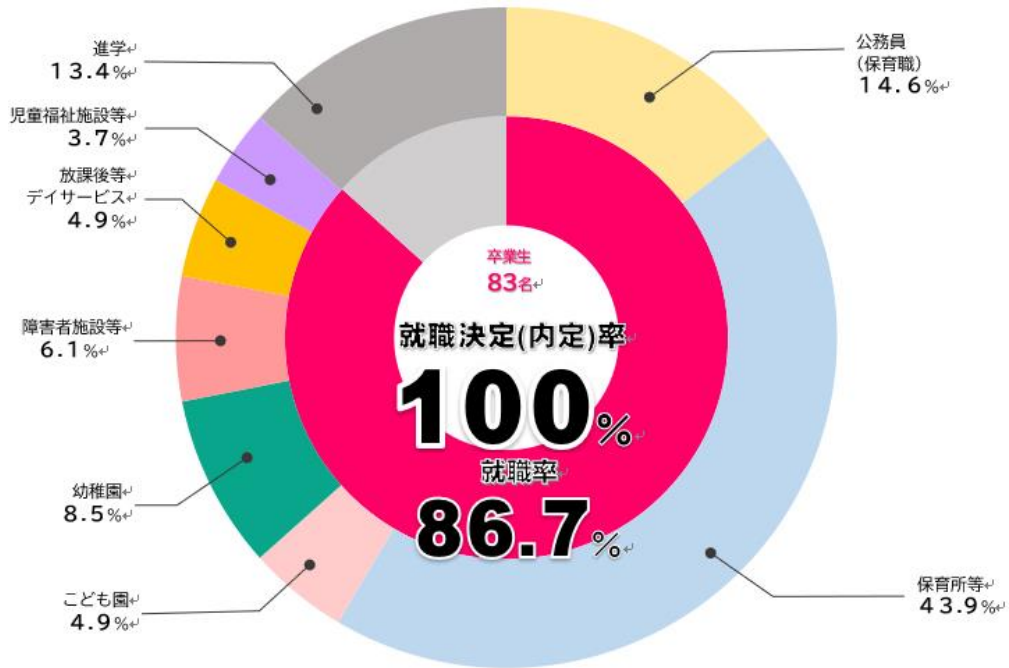

福祉学科 児童障害福祉専攻

● 児童障害福祉専攻 主な就職先

■ 公務員(保育士)職

千葉市 船橋市 佐倉市 印西市
成田市 八街市 茂原市 いすみ市
東京都

■ 幼稚園・こども園

学校法人植草学園
四街道保育園
三愛幼稚園
鎌ヶ谷ひかり幼稚園
宝幼稚園
柳光幼稚園
千葉文化幼稚園
土気中央・あすみ中央幼稚園
認定こども園明照保育園
千成幼稚園

■ 保育所等

あかしあこども園
エンジェルハートナーサリー
神代保育園
すずらん保育園
そがチャイルドハウス保育園
たいよう保育園
高師保育園
ちどり保育園