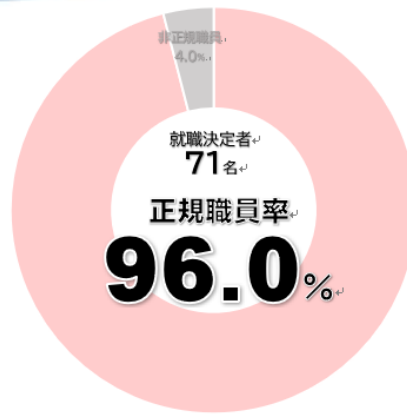

福祉学科 児童障害福祉専攻

● 児童障害福祉専攻 主な就職先

■ 公務員(保育士)職

千葉市 船橋市 佐倉市 印西市
成田市 八街市 茂原市 いすみ市
東京都

■ 幼稚園・こども園

学校法人植草学園
四街道保育園
三愛幼稚園
鎌ヶ谷ひかり幼稚園
宝幼稚園
柳光幼稚園
千葉文化幼稚園
土気中央・あすみ中央幼稚園
認定こども園明照保育園
千成幼稚園

■ 保育所等

あかしあこども園
エンジェルハートナーサリー
神代保育園
すずらん保育園
そがチャイルドハウス保育園
たいよう保育園
高師保育園
ちどり保育園