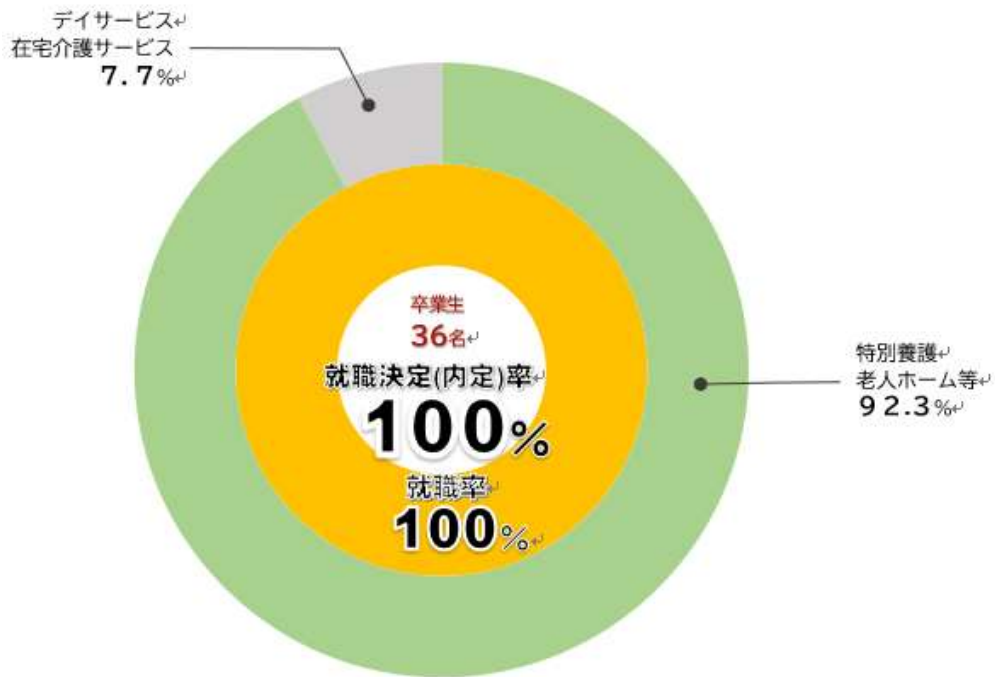

福祉学科 地域介護福祉専攻

● 地域介護福祉専攻 主な就職先

■ 特別養護老人ホーム

社会福祉法人愛光
社会福祉法人市川会 ホワイト市川
社会福祉法人九十九里ホーム 第二松丘園
社会福祉法人煌徳会 とどろき一倫荘
社会福祉法人琢心会 特別養護老人ホーム辰巳萬緑苑
社会福祉法人太陽会
社会福祉法人白山会 星久喜白山荘
社会福祉法人友和会 ピアポート千壽苑
株式会社やさしい手 ライブガーデン千葉浜野

■ 介護施設等

株式会社やさしい手 ライブガーデン千葉浜野