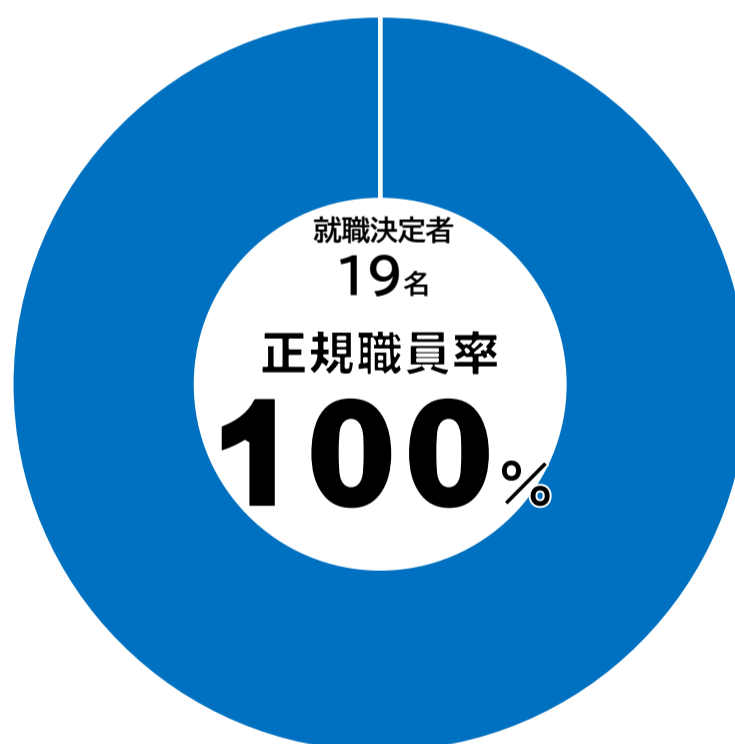

●主な就職先(令和2年3月卒業)

■病院 国立研究開発法人国立長寿医療研究センター／地方独立行政法人さんむ医療センター／医療法人社団慈誠会練馬駅リハビリテーション病院／医療法人社団苑田会苑田第一病院／医療法人社団善仁会小山記念病院／戸田中央医科グループ医療法人社団青葉会狭山神経内科病院／IMSグループ医療法人財団明理会行徳総合病院／医療法人社団積仁会島田総合病院／公益社団法人地域医療振興協会東京ベイ・浦安市川医療センター／医療法人社団心和会成田リハビリテーション病院・新八千代病院／医療法人社団輝生会船橋市立リハビリテーション病院／医療法人社団誠馨会セコメディック病院／医療法人社団白金会リハビリテーション病院さらしな／医療法人社団三水会北千葉整形外科／医療法人社団形柱会みやこ整形外科クリニック／医療法人社団淳朋会都賀さいとう整形外科／上尾中央グループ医療法人社団協友会八潮中央総合病院