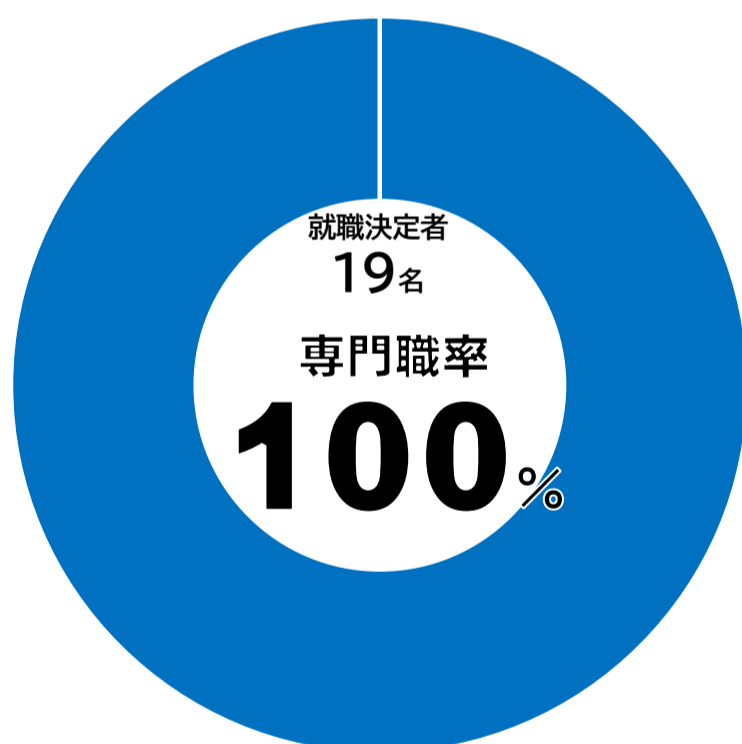

●主な就職先(令和2年3月卒業)

■病院 国立研究開発法人国立長寿医療研究センター／地方独立行政法人さんむ医療センター／医療法人社団慈誠会練馬駅リハビリテーション病院／医療法人社団苑田会苑田第一病院／医療法人社団善仁会小山記念病院／戸田中央医科グループ医療法人社団青葉会狭山神経内科病院／IMSグループ医療法人財団明理会行徳総合病院／医療法人社団積仁会島田総合病院／公益社団法人地域医療振興協会東京ベイ・浦安市川医療センター／医療法人社団心和会成田リハビリテーション病院・新八千代病院／医療法人社団輝生会船橋市立リハビリテーション病院／医療法人社団誠馨会セコメディック病院／医療法人社団白金会リハビリテーション病院さらしな／医療法人社団三水会北千葉整形外科／医療法人社団形柱会みやこ整形外科クリニック／医療法人社団淳朋会都賀さいとう整形外科／上尾中央グループ医療法人社団協友会八潮中央総合病院