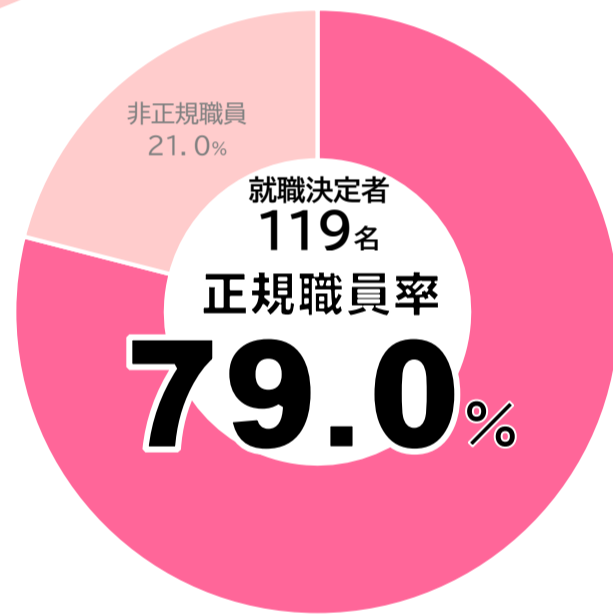

# 植草学園大学 発達支援教育学部 発達教育支援学科