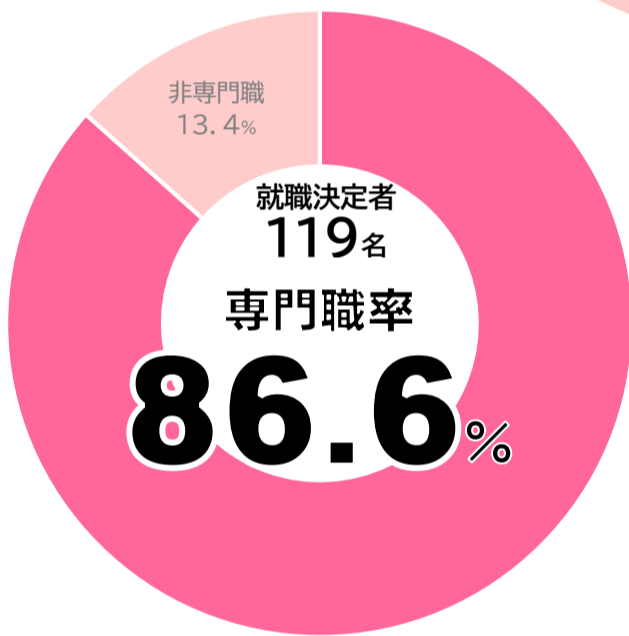

# 植草学園大学 発達支援教育学部 発達教育支援学科