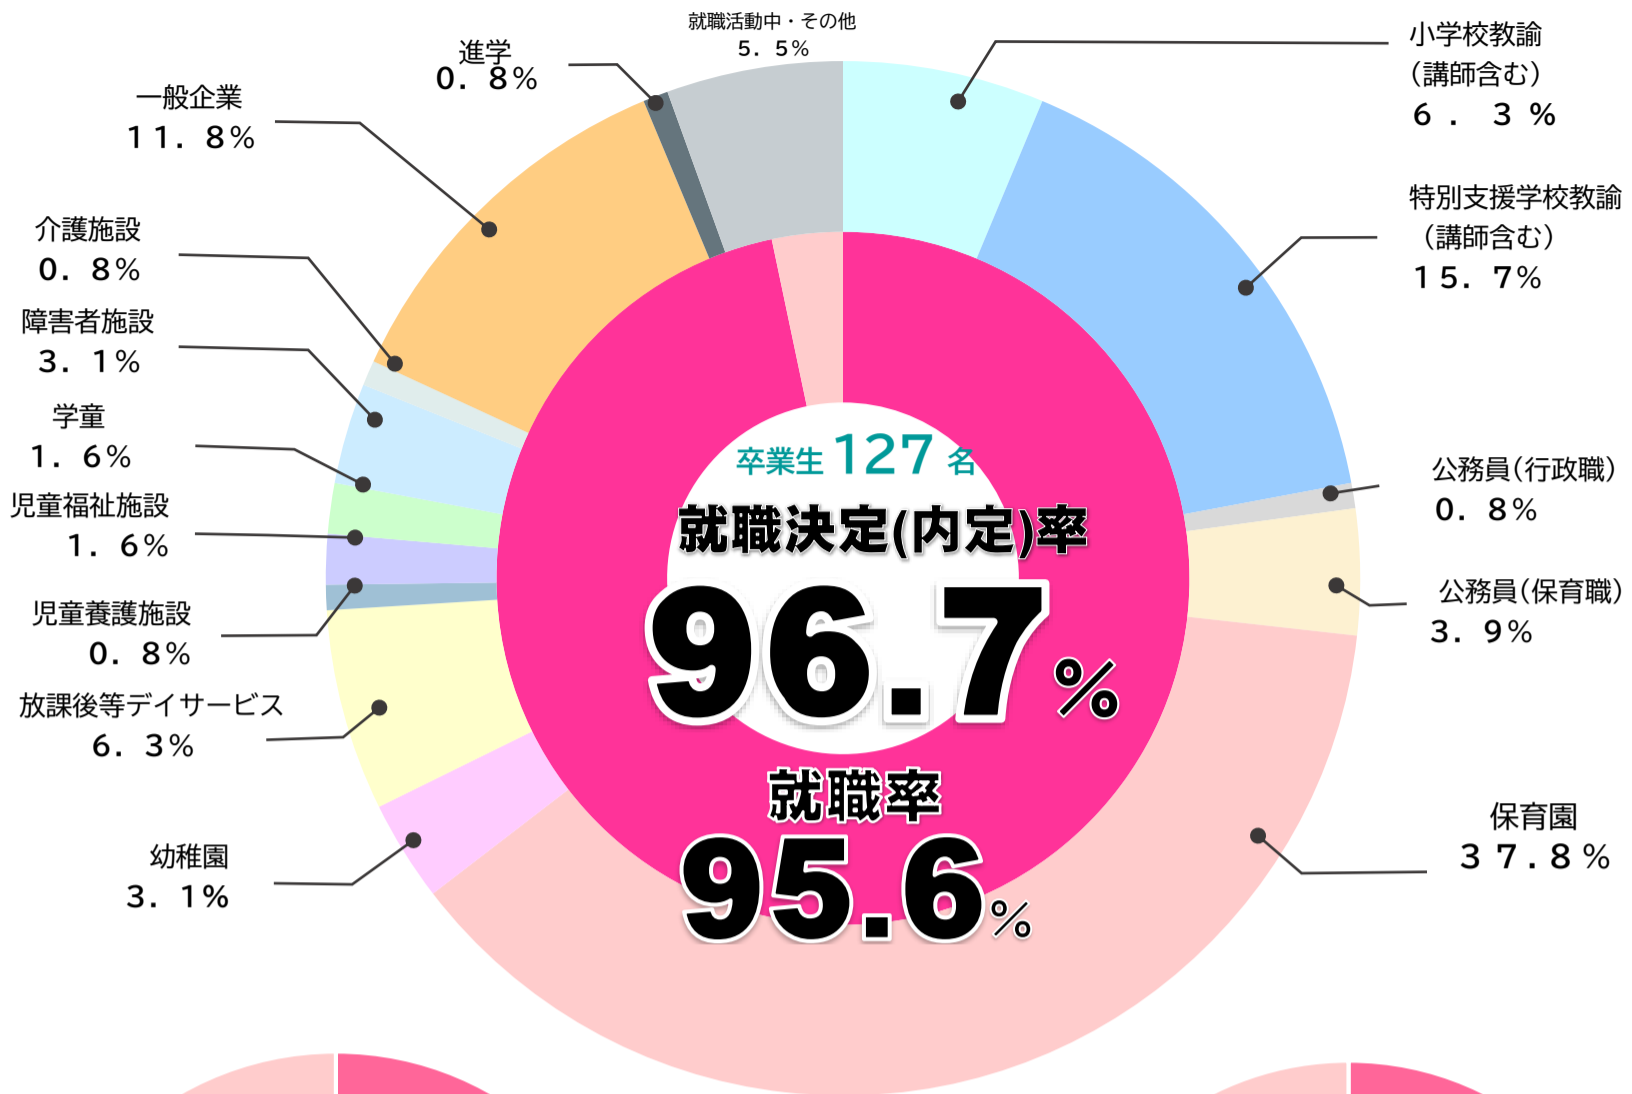

# 植草学園大学 発達支援教育学部 発達教育支援学科