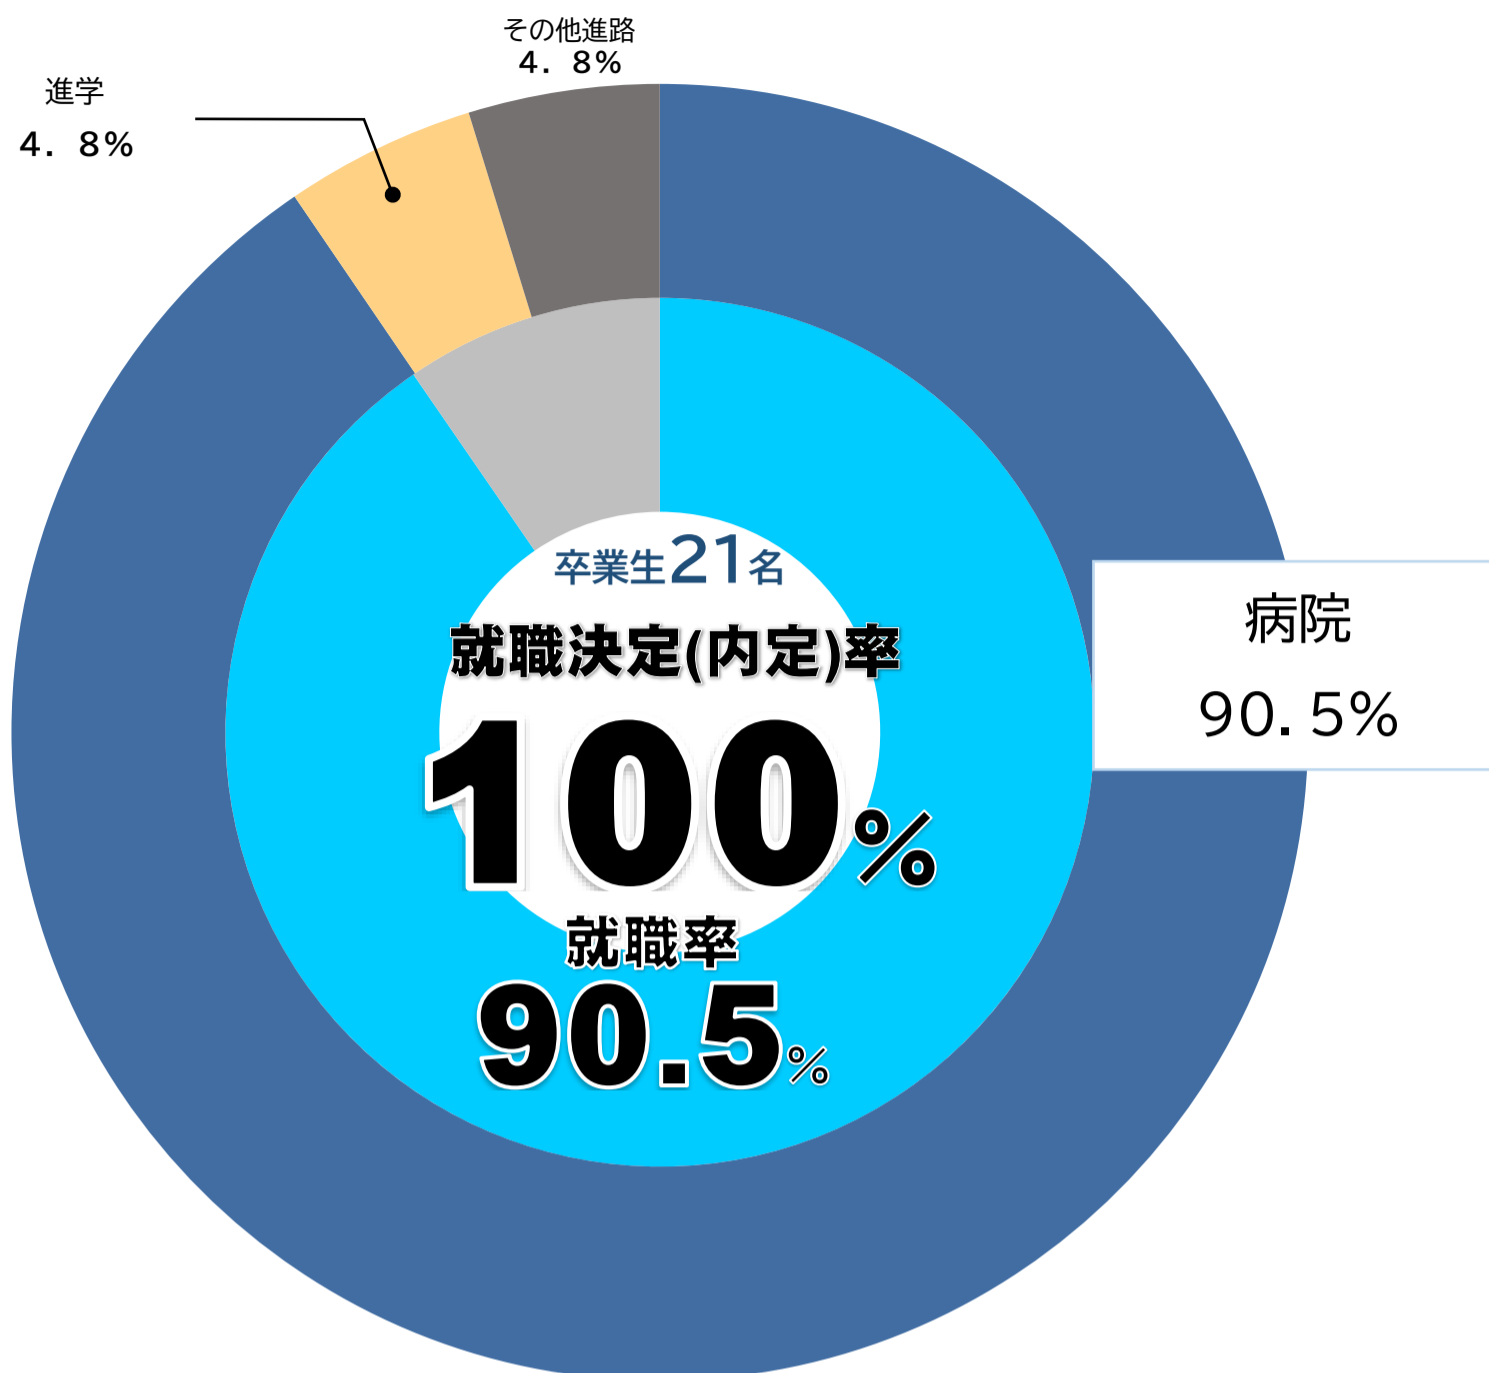

●主な就職先(令和2年3月卒業)

■病院 国立研究開発法人国立長寿医療研究センター／地方独立行政法人さんむ医療センター／医療法人社団慈誠会練馬駅リハビリテーション病院／医療法人社団苑田会苑田第一病院／医療法人社団善仁会小山記念病院／戸田中央医科グループ医療法人社団青葉会狭山神経内科病院／IMSグループ医療法人財団明理会行徳総合病院／医療法人社団積仁会島田総合病院／公益社団法人地域医療振興協会東京ベイ・浦安市川医療センター／医療法人社団心和会成田リハビリテーション病院・新八千代病院／医療法人社団輝生会船橋市立リハビリテーション病院／医療法人社団誠馨会セコメディック病院／医療法人社団白金会リハビリテーション病院さらしな／医療法人社団三水会北千葉整形外科／医療法人社団形柱会みやこ整形外科クリニック／医療法人社団淳朋会都賀さいとう整形外科／上尾中央グループ医療法人社団協友会八潮中央総合病院