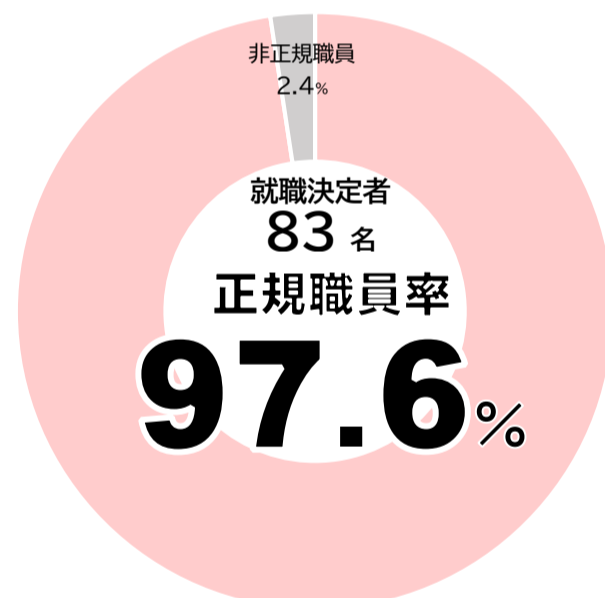

植草学園短期大学 こども未来学科

●主な就職先(令和2年3月卒業)

■公務員(保育士)職 千葉市/いすみ市

■幼稚園・こども園

みのり幼稚園
こまどり幼稚園
弥生幼稚園
あやめ台幼稚園
新検見川幼稚園
稲毛幼稚園
宝幼稚園
三愛幼稚園
山野幼稚園
成田幼稚園
志津わかば幼稚園
幼保連携型認定こども園佐原めぐみ園
認定こども園 鏡戸幼稚園
認定こども園 ほまれ幼稚園
ブレーメン実花こども園
学校法人植草学園
かすみ認定こども園