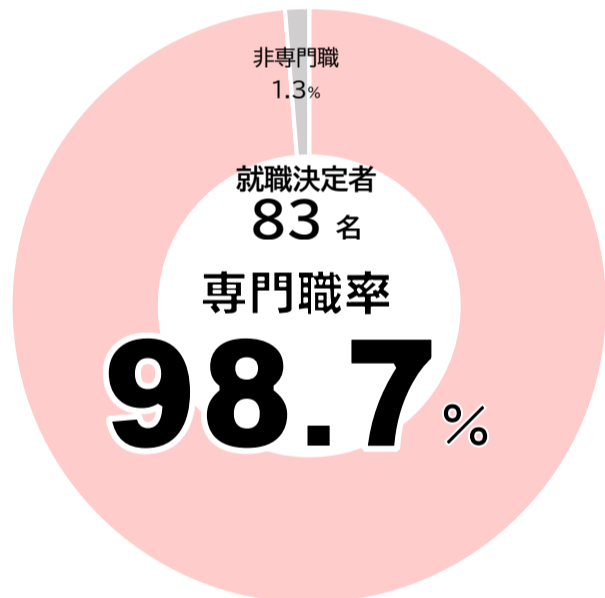

植草学園短期大学 こども未来学科

●主な就職先(令和2年3月卒業)

■公務員(保育士)職 千葉市/いすみ市

■幼稚園・こども園

みのり幼稚園
こまどり幼稚園
弥生幼稚園
あやめ台幼稚園
新検見川幼稚園
稲毛幼稚園
宝幼稚園
三愛幼稚園
山野幼稚園
成田幼稚園
志津わかば幼稚園
幼保連携型認定こども園佐原めぐみ園
認定こども園 鏡戸幼稚園
認定こども園 ほまれ幼稚園
ブレーメン実花こども園
学校法人植草学園
かすみ認定こども園