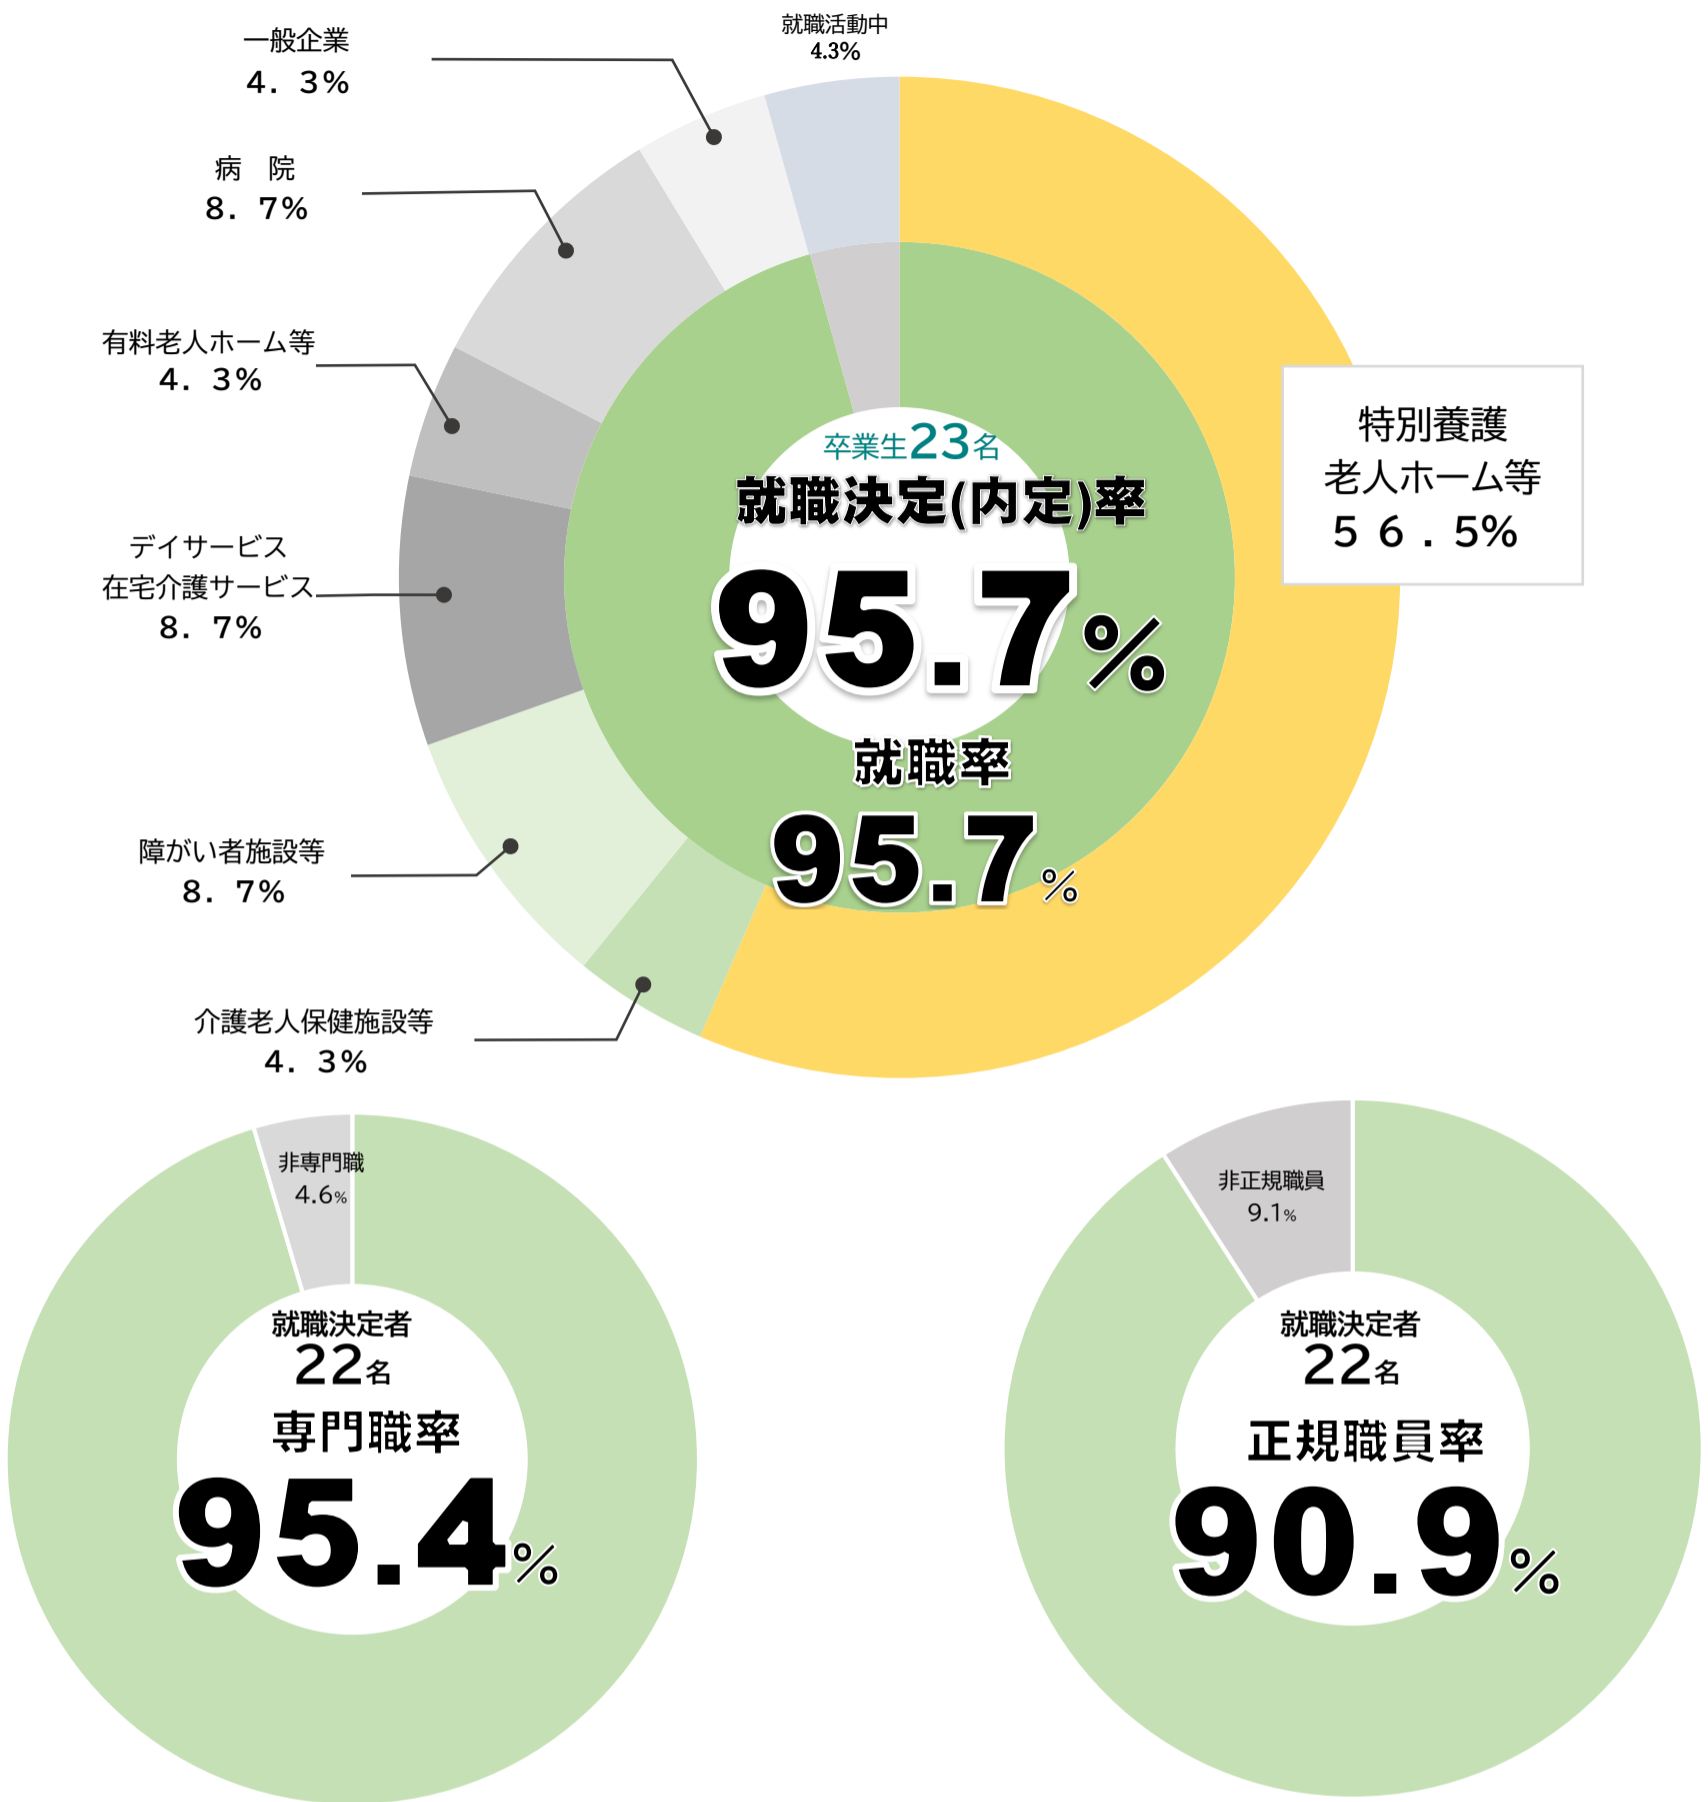

●主な就職先(令和2年3月卒業)

■特別養護老人ホーム

- 地方独立行政法人総合病院国保旭中央病院
- 社会福祉法人九十九里ホーム 特別養護老人ホーム第二松丘園
- 社会福祉法人悠久会 特別養護老人ホーム 八千代城
- 社会福祉法人千葉県福祉援護会 特別養護老人ホームローゼンヴィラはま野
- 社会福祉法人友和会 千壽苑／ピアポート千寿苑
- 社会福祉法人清和園 特別養護老人ホームセイワ若松
- 社会福祉法人千葉県福祉援護会
- 社会福祉法人慈心会 特別養護老人ホーム更科ホーム
- 社会福祉法人 清栄会 特別養護老人ホーム シオン銚子
- 社会福祉法人生活クラブ 生活クラブ風の村
- 社会福祉法人泉寿会 特別養護老人ホームいずみ苑
- 社会福祉法人煌徳会 特別養護老人ホーム 一輪荘

■介護老人保健施設

- 医療法人社団威風会 介護老人保健施設 栗の郷

■病院

- 医療法人桐和会 タムス浦安病院
- 医療法人社団誠馨会 千葉中央メディカルセンター

■障害者施設

- 社会福祉法人土穂会 ピア宮敷
- 社会福祉法人フラット 生活介護事業所 手塩宿

■介護施設・デイサービス

- 株式会社 HCM アミカヴィラ稲毛
- 社会福祉法人三育ライフ シャローム若葉
- 社会福祉法人南生会 デイサービスセンター南生園

■一般企業

- SH コーポレーション株式会社 ジョブシティパートナーズ