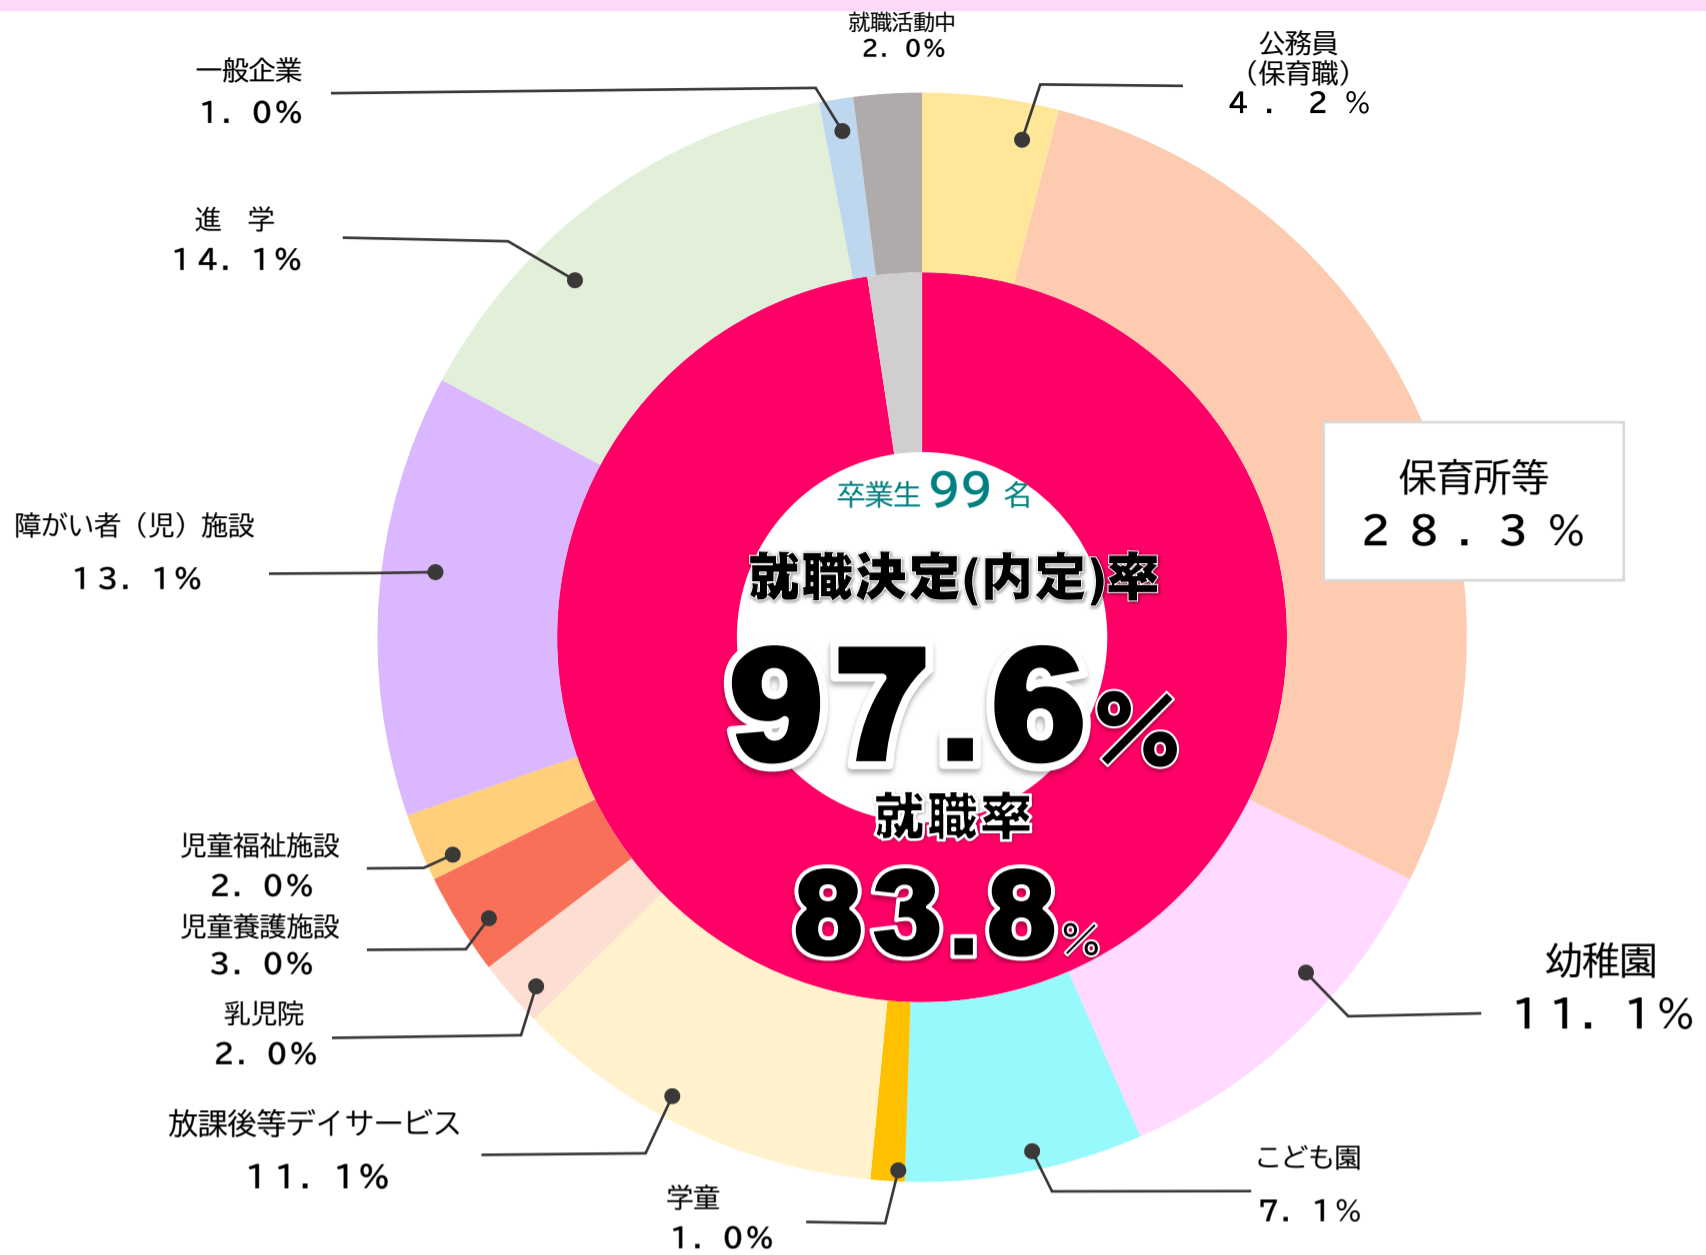

植草学園短期大学 こども未来学科

●主な就職先(令和2年3月卒業)

■公務員(保育士)職 千葉市/いすみ市

■幼稚園・こども園

みのり幼稚園
こまどり幼稚園
弥生幼稚園
あやめ台幼稚園
新検見川幼稚園
稲毛幼稚園
宝幼稚園
三愛幼稚園
山野幼稚園
成田幼稚園
志津わかば幼稚園
幼保連携型認定こども園佐原めぐみ園
認定こども園 鏡戸幼稚園
認定こども園 ほまれ幼稚園
ブレーメン実花こども園
学校法人植草学園
かすみ認定こども園