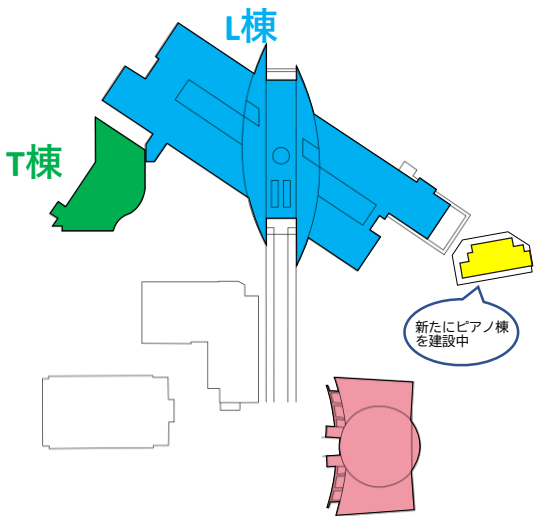

11:00~13:30 体験コーナー

※どなたでもご参加いただけます

発達教育学部発達支援教育学科			保健医療学部 リハビリテーション学科 理学療法専攻	保健医療学部 リハビリテーション学科 作業療法専攻	看護学部 (2025.4設置申請中) ※設置計画は予定であり、 変更となる場合があります	
小学校/特別支援 教育コース センターモール	幼児教育・保育 教育コース センターモール	発達教育心理 コース 多目的演習室	講義室14	サイエンスラボ	講義室9	
ストーリー飛行機を 飛ばそう	自分で決める塗り絵を 塗ってみよう	赤ちゃん絵本	エゴグラム(性格検査) を体験してみよう	理学療法体験	関節可動域練習を 体験しよう	学んでみよう、点滴
ストーリーを使って簡単な 飛行機を作り、NO.1を きそいましょう	今回紹介する塗り絵は、 どこを何色で塗るか自分 で決めます 自分色に塗ってみよう	赤ちゃん絵本を 体験してみよう 認定絵本土	身体を使って、理学療法 の一部分を経験してみま しょう 理学療法専攻の 2・3年生が運営します	身体を使って、理学療法 の一部分を経験してみま しょう 理学療法専攻の 2・3年生が運営します	関節可動域練習の一部 を実際に行ってみて、 作業療法士の仕事を 体験してみよう	ドラマで看護師が点滴の 滴下の速さを調節する シーンが映ることがあり ます。点滴の速さって、 どのように決めているの でしょう

都賀駅行き無料バス 発車時刻 13:30 14:00
 [植草学園大学 発 → 都賀駅 着]

※当日は事前研修を受けた学生スタッフが広報用の写真・動画を撮影しております。予めご了承ください。

キャンパスフロアガイド

T棟

L棟

M棟

M棟

3 F