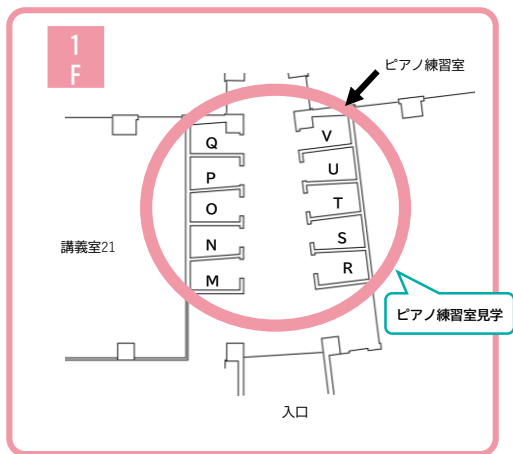

11:00~13:30 体験コーナー

※どなたでもご参加いただけます

発達教育学部発達支援教育学科			保健医療学部 リハビリテーション学科 理学療法専攻	保健医療学部 リハビリテーション学科 作業療法専攻	看護学部 (2025.4設置申請中) ※設置計画は予定であり、 変更となる場合があります	
小学校/特別支援 教育コース センターモール	幼児教育・保育 教育コース センターモール	発達教育心理 コース 多目的演習室	講義室14	サイエンスラボ	講義室9	
ストーリー飛行機を 飛ばそう	自分で決める塗り絵を 塗ってみよう	赤ちゃん絵本	エゴグラム(性格検査) を体験してみよう	理学療法体験	関節可動域練習を 体験しよう	学んでみよう、点滴
ストーリーを使って簡単な 飛行機を作り、NO.1を きそいましょう	今回紹介する塗り絵は、 どこを何色で塗るか自分 で決めます 自分色に塗ってみよう	赤ちゃん絵本を 体験してみよう 認定絵本土	身体を使って、理学療法 の一部分を経験してみま しょう 理学療法専攻の 2・3年生が運営します	身体を使って、理学療法 の一部分を経験してみま しょう 理学療法専攻の 2・3年生が運営します	関節可動域練習の一部 を実際に行ってみて、 作業療法士の仕事を 体験してみよう	ドラマで看護師が点滴の 滴下の速さを調節する シーンが映ることがあり ます。点滴の速さって、 どのように決めているの でしょう

都賀駅行き無料バス 発車時刻 13:30 14:00
 [植草学園大学 発 → 都賀駅 着]

※当日は事前研修を受けた学生スタッフが広報用の写真・動画を撮影しております。予めご了承ください。

キャンパスフロアガイド

T棟

L棟

M棟

M棟

3 F