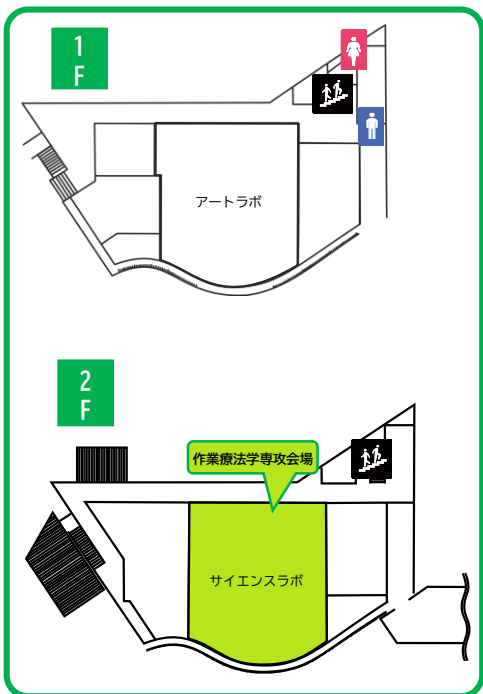

キャンパスフロアガイド

T棟